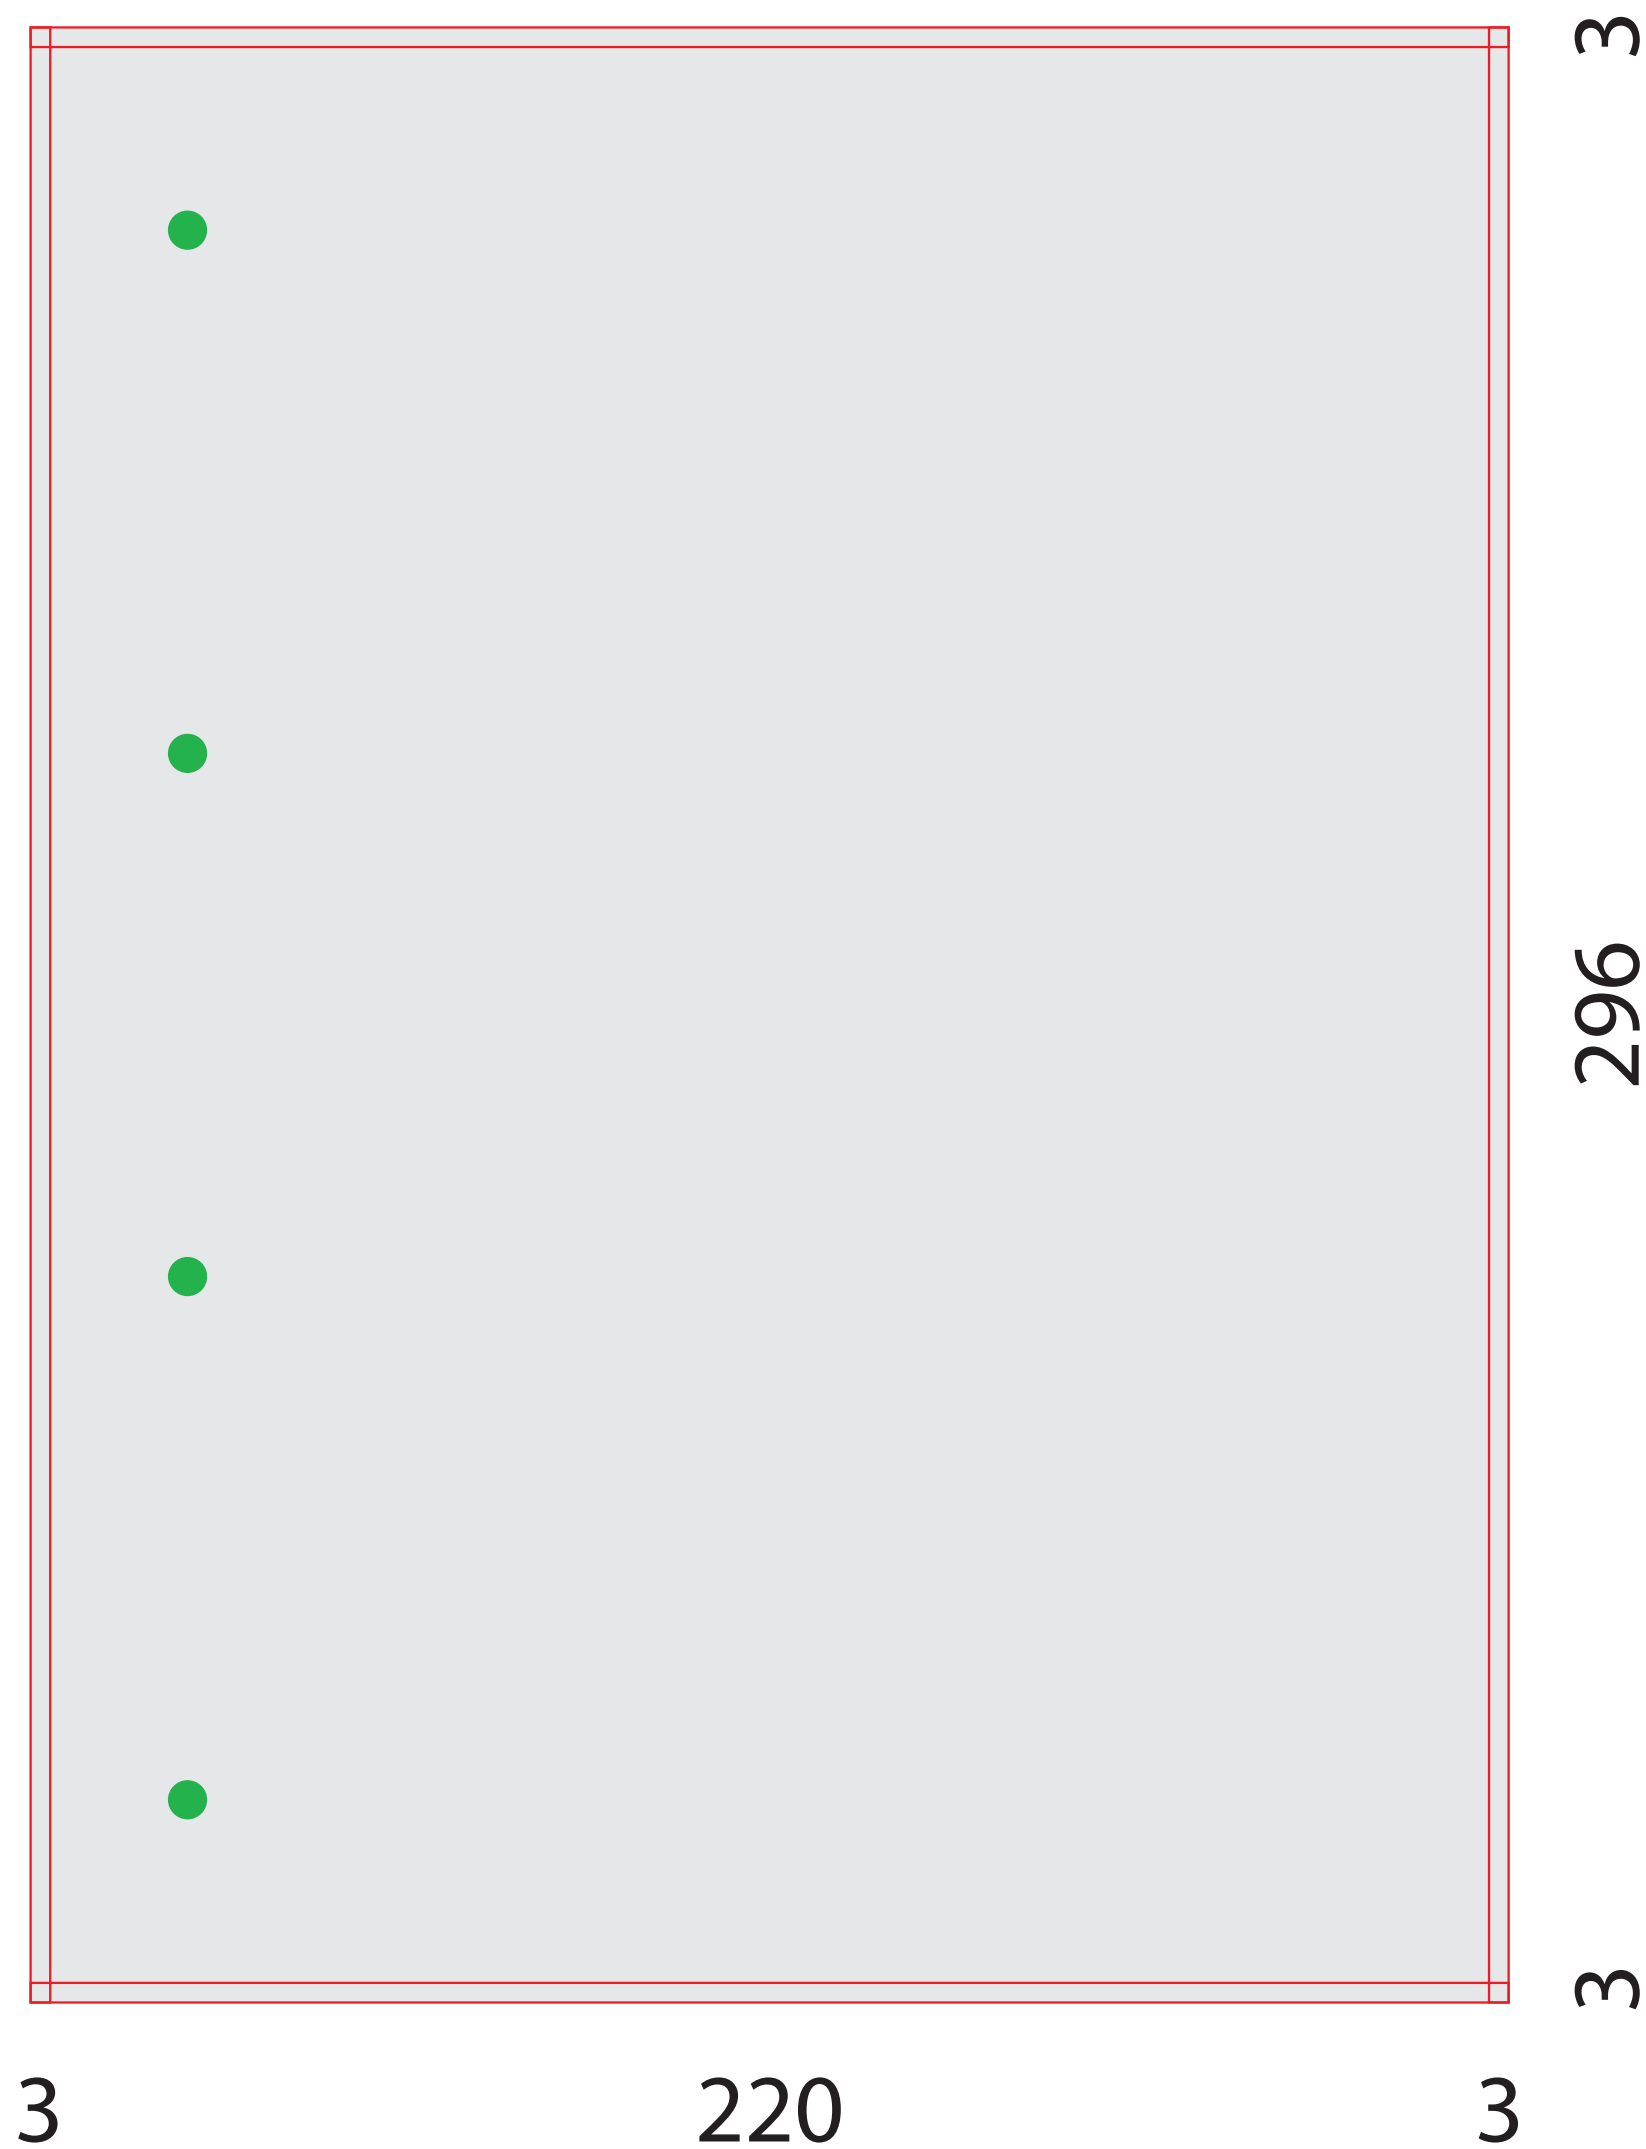

## Rozměry grafiky na krycí list col. bloku A4

**Čistý formát: 220 x 296 mm**

**Spad: 3 mm na každé straně**

**Celková velikost grafiky: 226 x 302 mm**

**V krycím listu jsou ve finálním bloku vyvrtány 4 otvory  
(v nákresu vyznačeny zeleně - v kresbě grafiky nesmí být vyznačeny)**

## Rozměry grafiky na krycí list col. bloku A5

**Čistý formát: 158 x 210 mm**  
**Spad: 3 mm na každé straně**  
**Celková velikost grafiky: 164 x 216 mm**