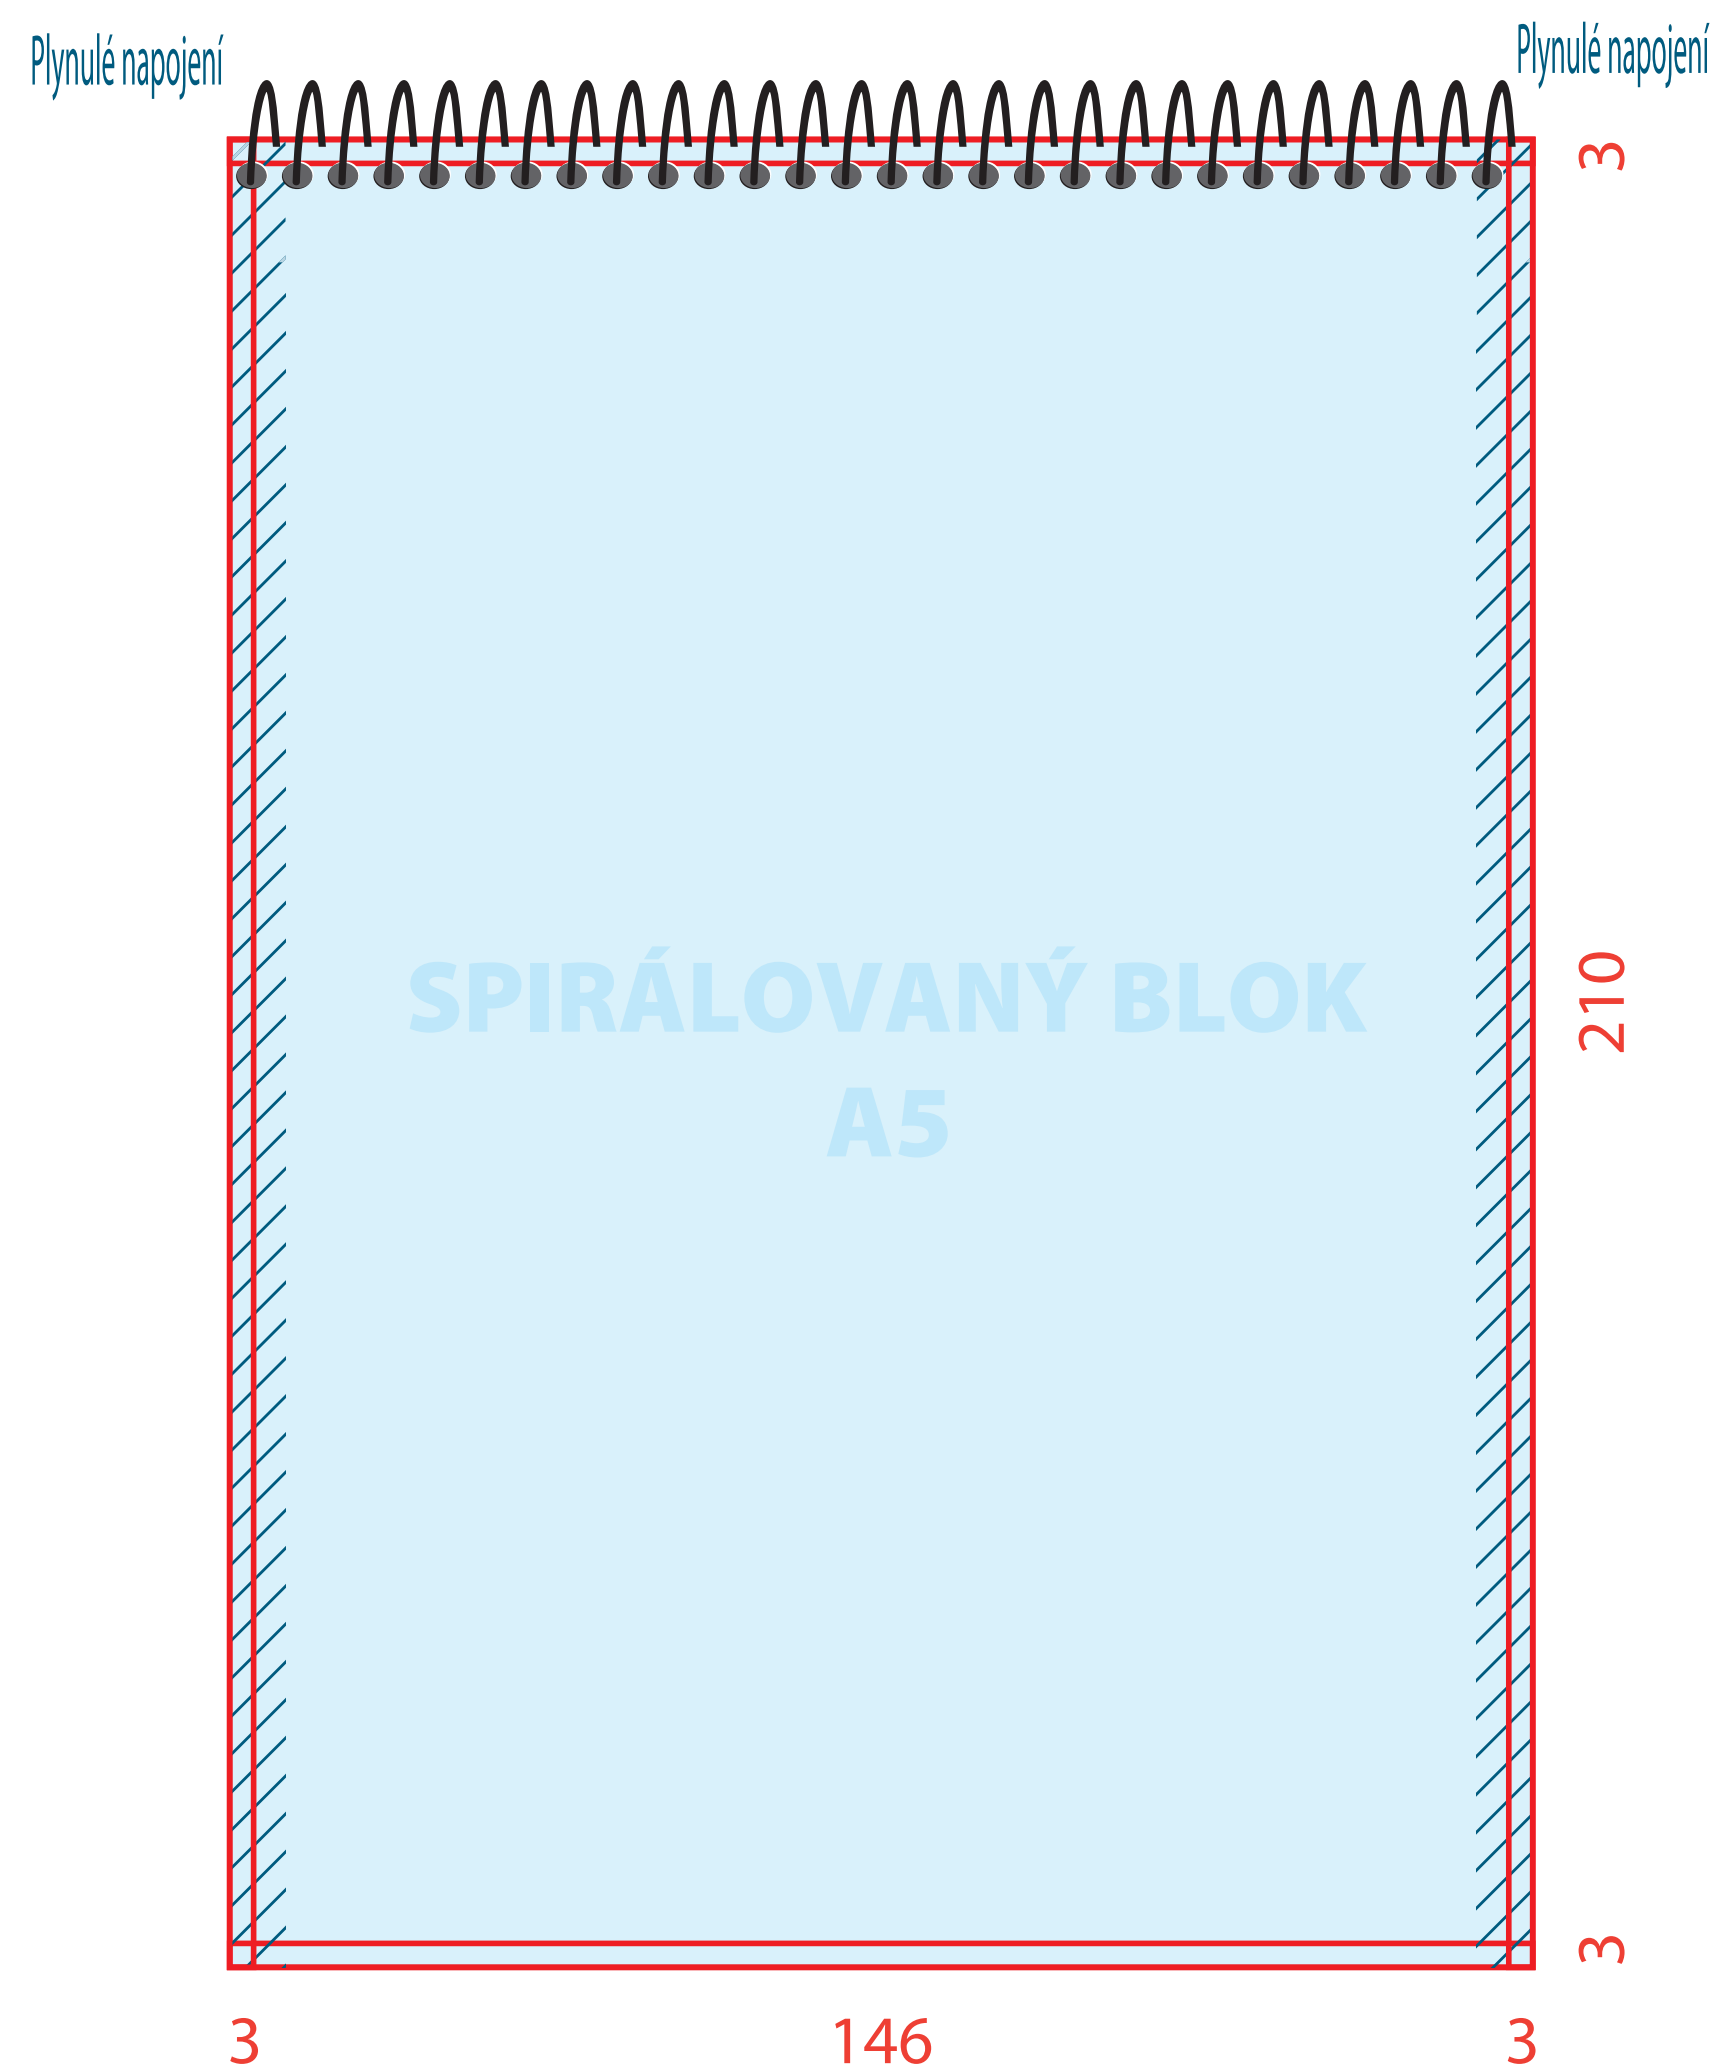

Nákres a rozměry kresby na obálku bloků A4 spirálovaných po kratší straně

Čistá kresba je 210 x 297 mm
(+3 mm na spadání na každé straně - tzn. celková kresba je 216 x 303 mm)

Nákres a rozměry kresby na obálku bloků A5 spirálovaných po kratší straně

Čistá kresba je 146 x 210 mm
(+3 mm na spadání na každé straně - tzn. celková kresba je 152 x 216 mm)

Nákres a rozměry kresby na obálku bloků A6 spirálovaných po kratší straně

Čistá kresba je 105 x 148 mm
(+3 mm na spadání na každé straně - tzn. celková kresba je 111 x 154 mm)

Příklady řešení navazování grafiky

V případě použití rámečku je nutno nastavit jeho tloušťku na 8 mm!