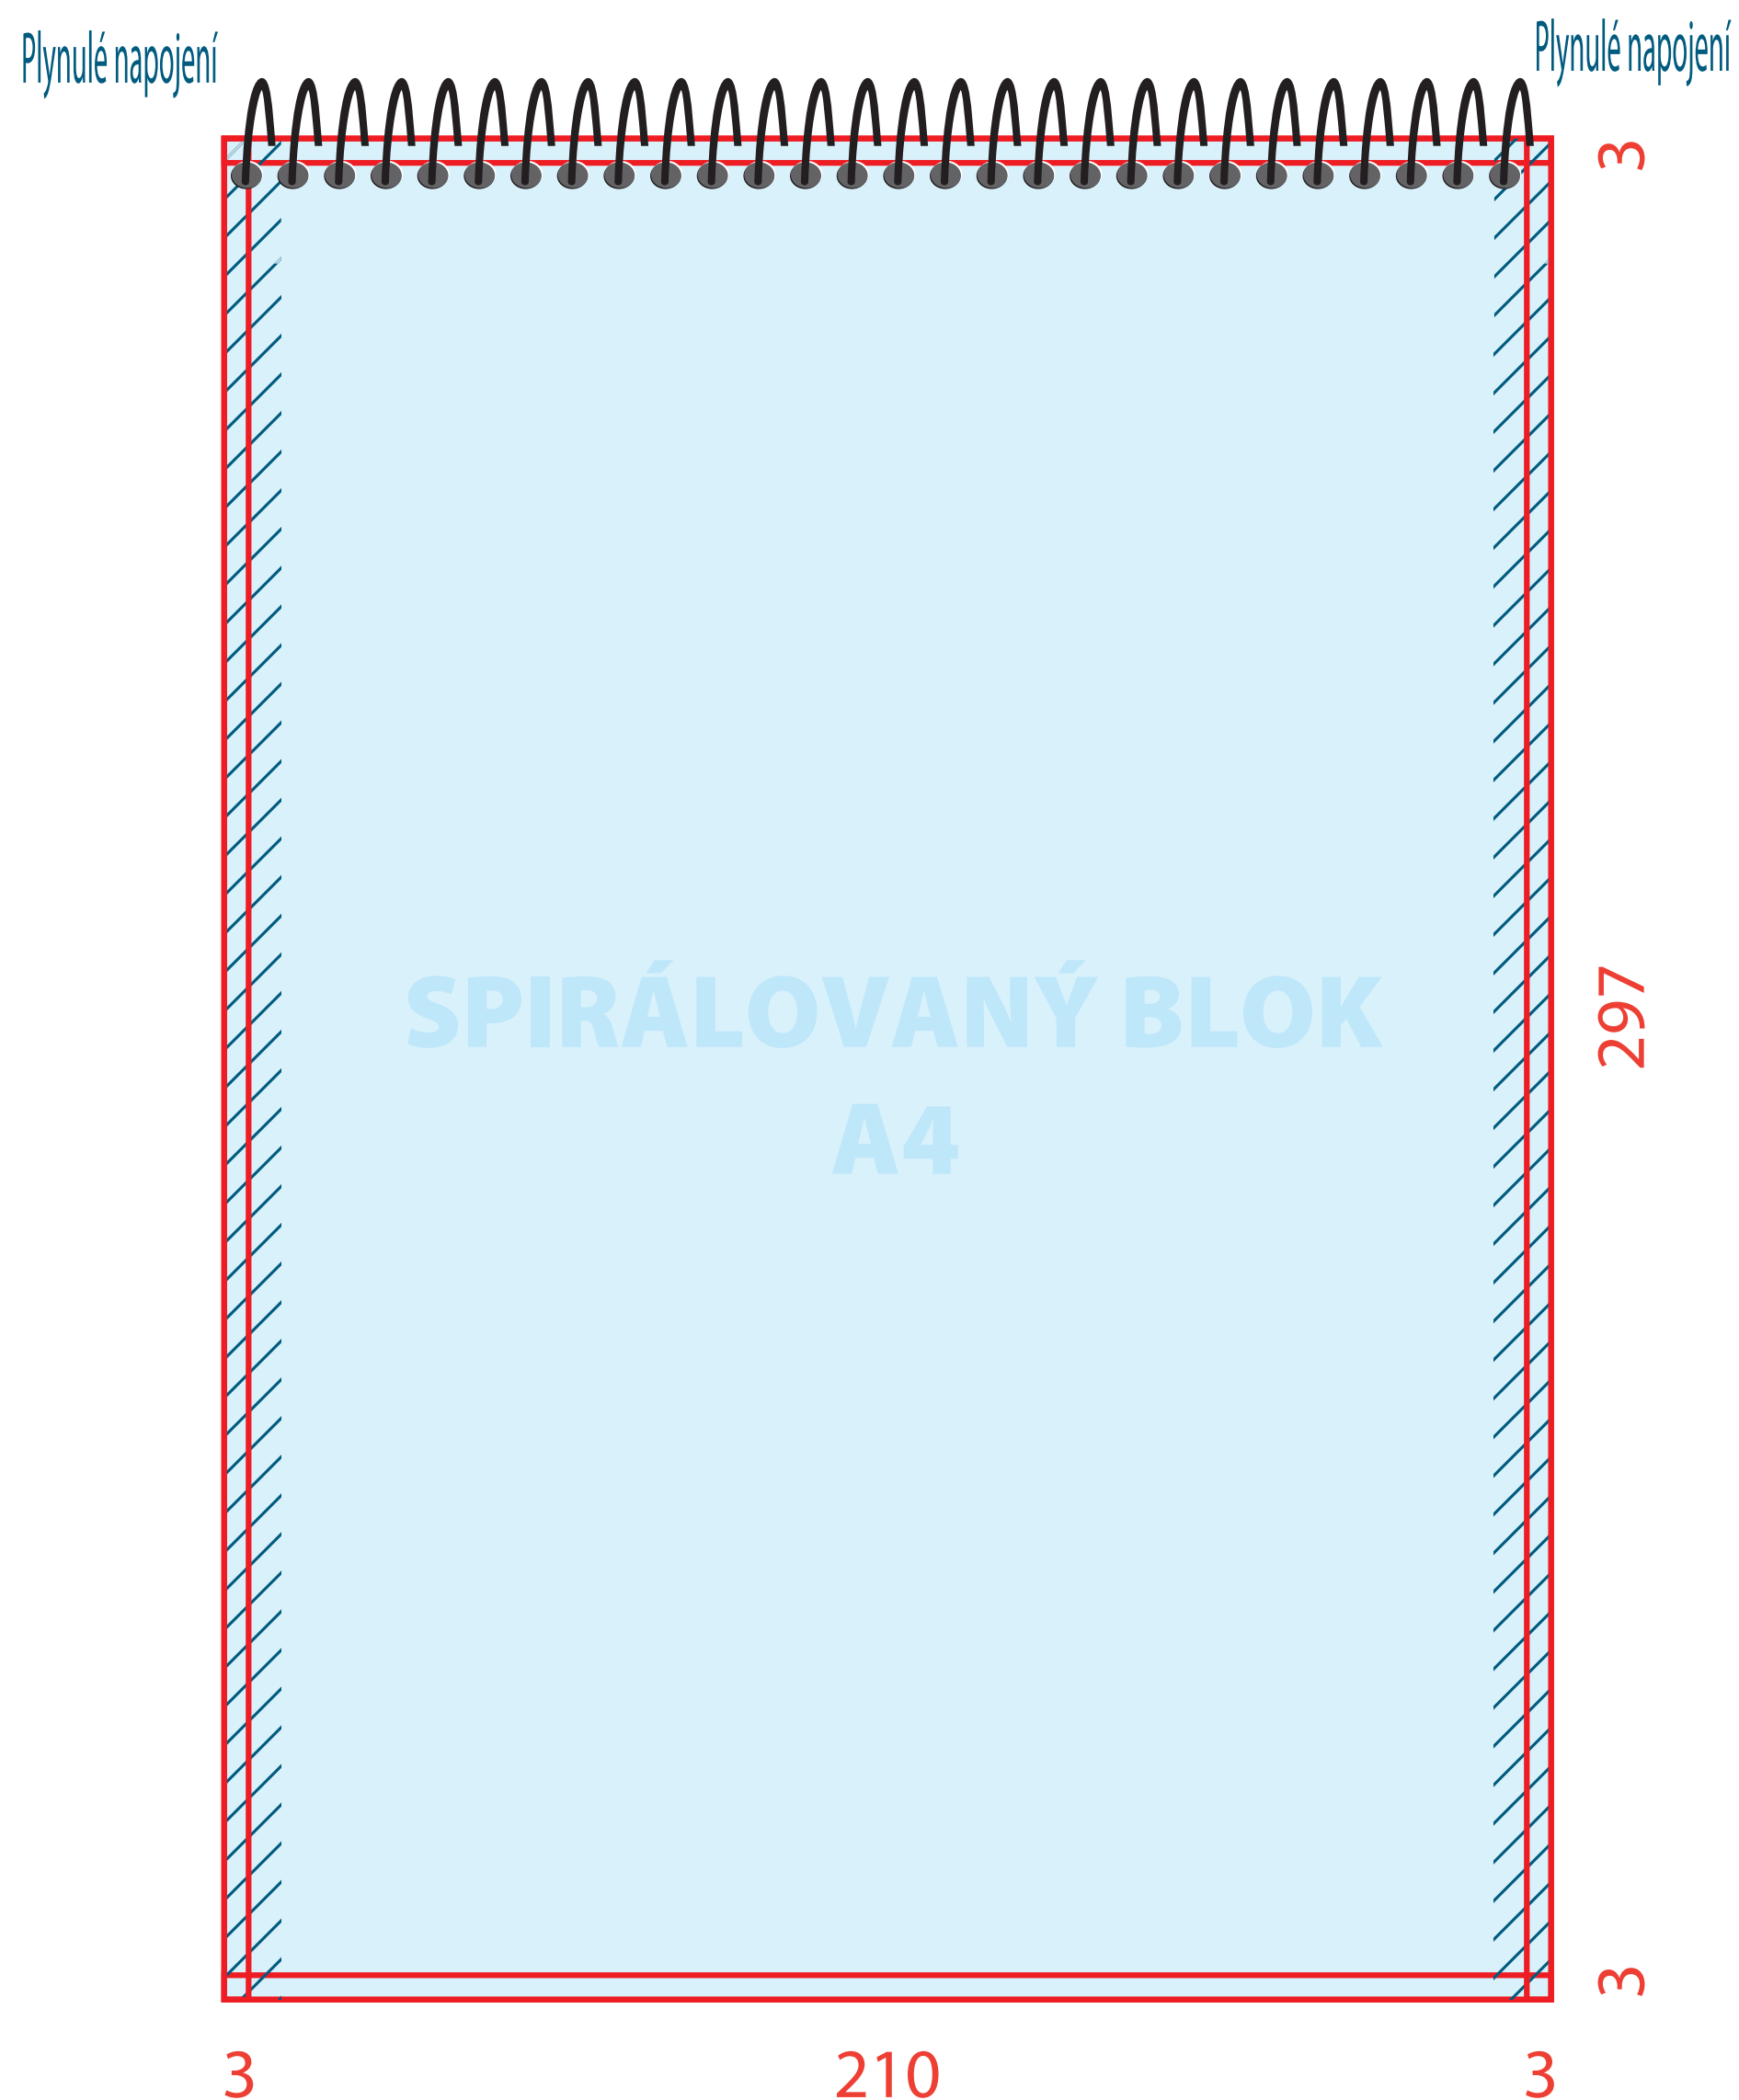

Nákres a rozměry kresby na obálku bloků A4 spirálovaných po kratší straně

Čistá kresba je 210 x 297 mm
(+3 mm na spadání na každé straně - tzn. celková kresba je 216 x 303 mm)

Nákres a rozměry kresby na obálku bloků A5 spirálovaných po kratší straně

Čistá kresba je 146 x 210 mm
(+3 mm na spadání na každé straně - tzn. celková kresba je 152 x 216 mm)

Nákres a rozměry kresby na obálku bloků A6 spirálovaných po kratší straně

Čistá kresba je 105 x 148 mm
(+3 mm na spadání na každé straně - tzn. celková kresba je 111 x 154 mm)

Příklady řešení navazování grafiky

V případě použití rámečku je nutno nastavit jeho tloušťku na 8 mm!