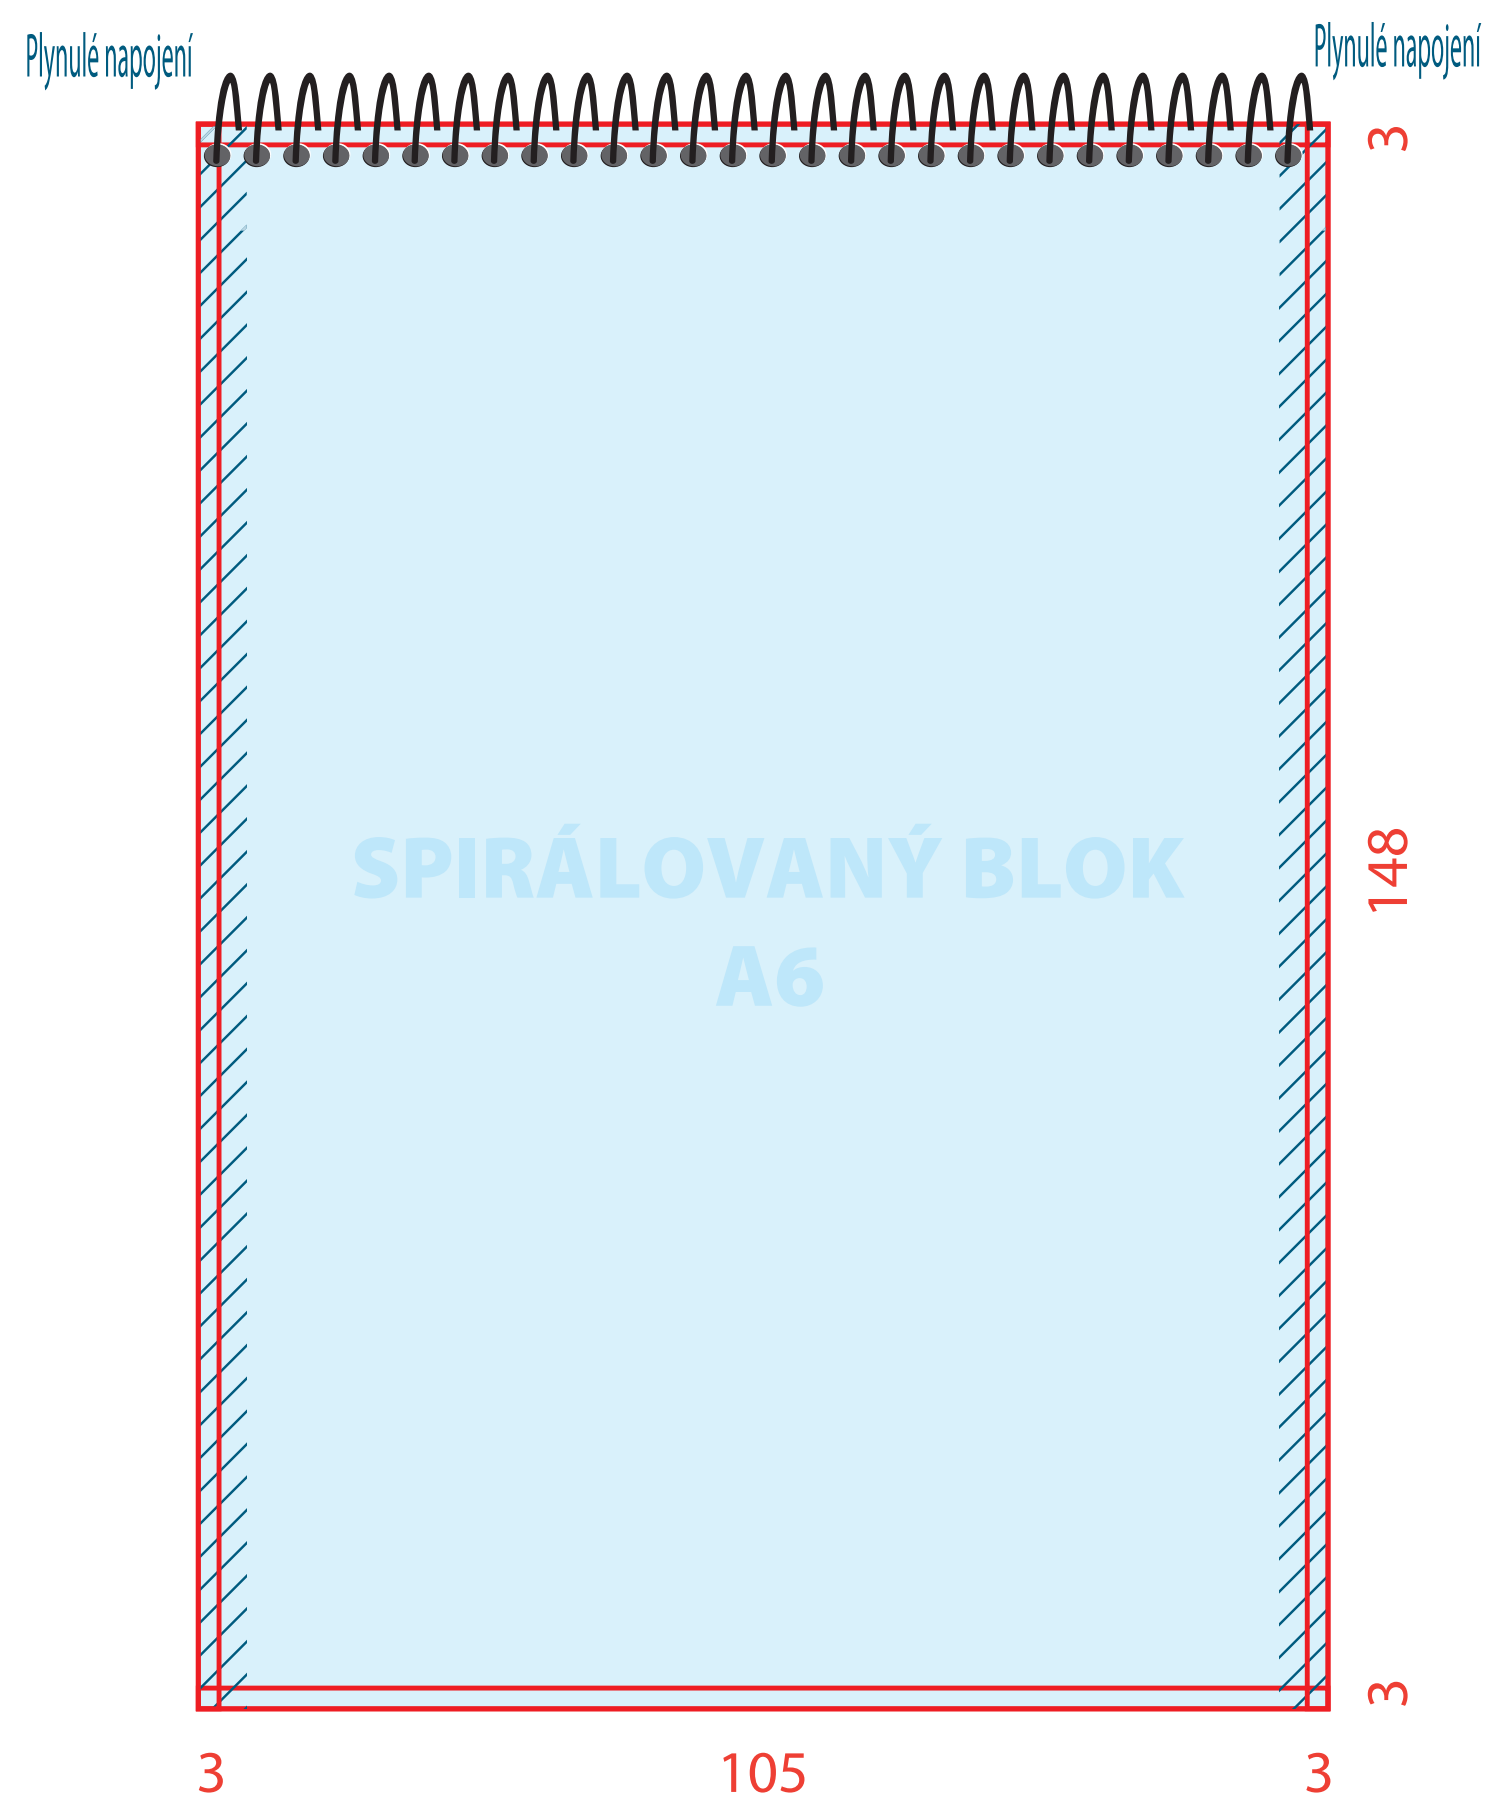

Nákres a rozměry kresby na obálku bloků A4 spirálovaných po kratší straně

Čistá kresba je 210 x 297 mm
(+3 mm na spadání na každé straně - tzn. celková kresba je 216 x 303 mm)

Nákres a rozměry kresby na obálku bloků A5 spirálovaných po kratší straně

Čistá kresba je 146 x 210 mm
(+3 mm na spadání na každé straně - tzn. celková kresba je 152 x 216 mm)

Nákres a rozměry kresby na obálku bloků A6 spirálovaných po kratší straně

Čistá kresba je 105 x 148 mm
(+3 mm na spadání na každé straně - tzn. celková kresba je 111 x 154 mm)

Příklady řešení navazování grafiky

V případě použití rámečku je nutno nastavit jeho tloušťku na 8 mm!