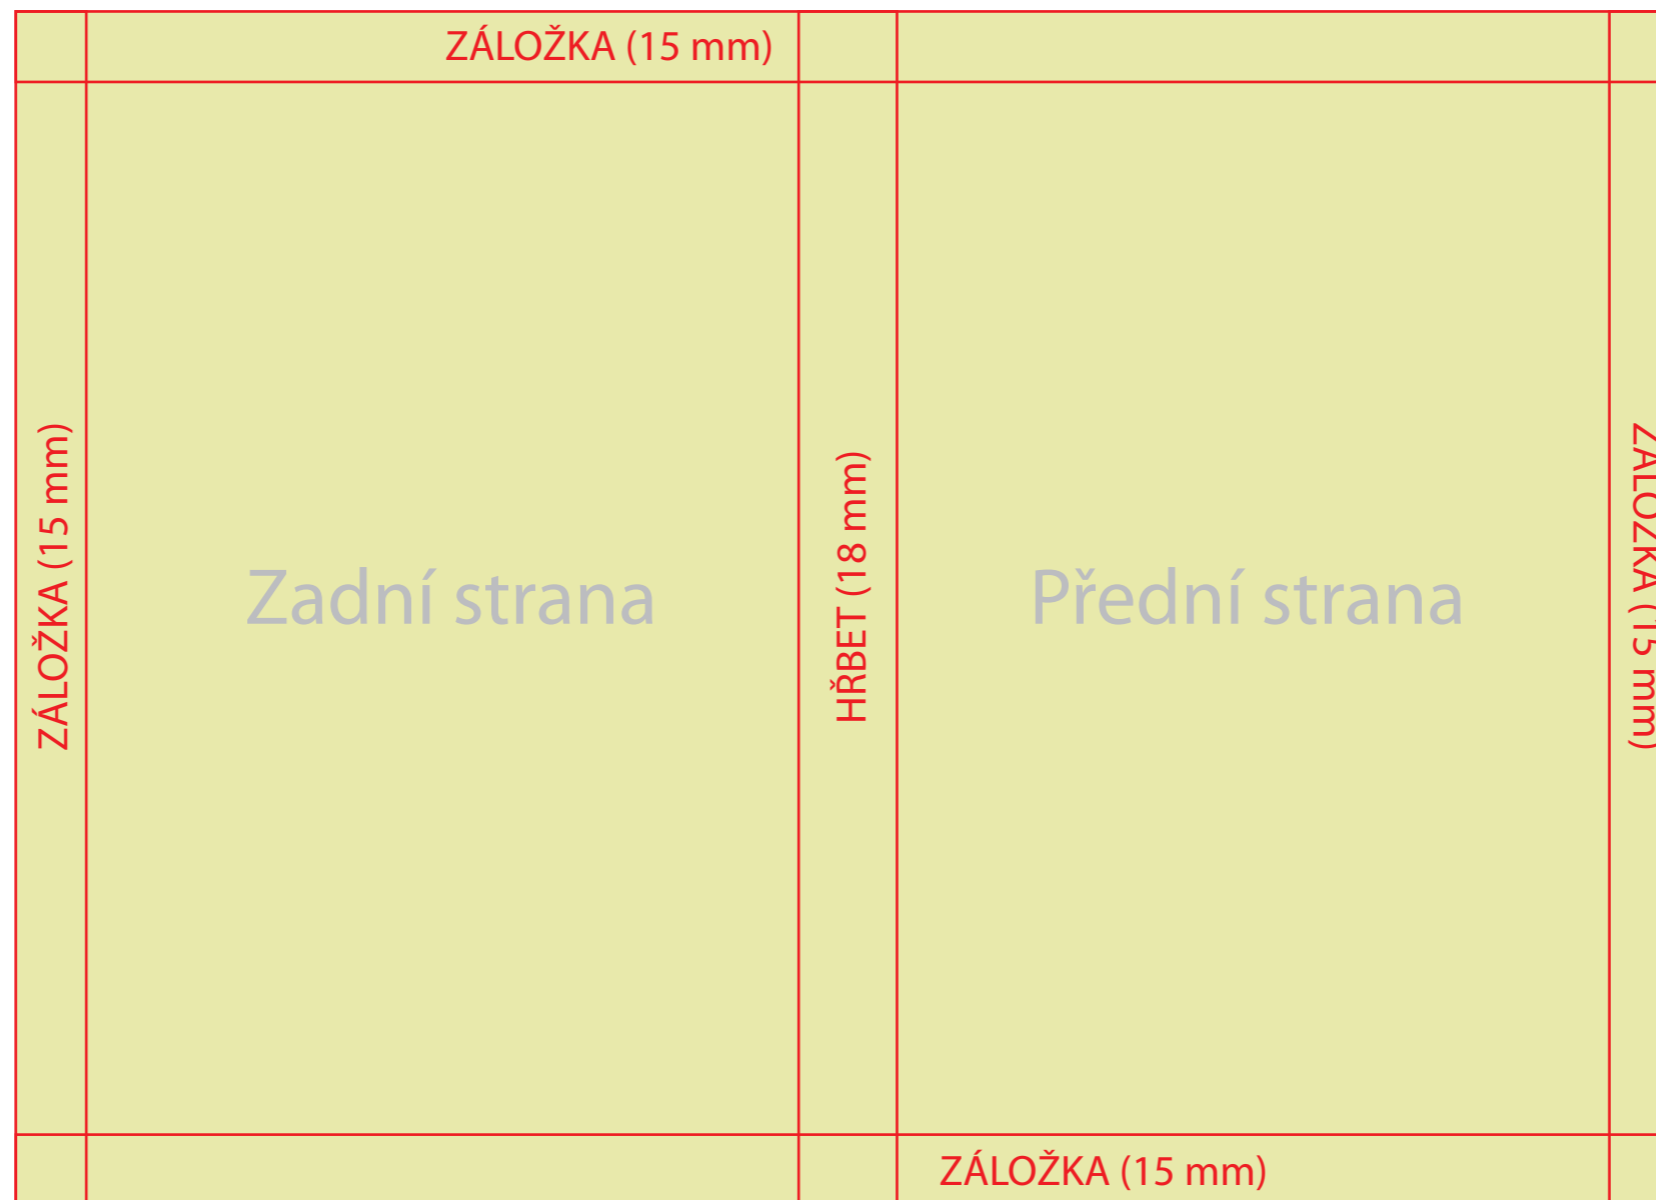

# Rozměry grafiky na potahy zázn. knih A5 100 listů

**Celková kresba 340 x 240 mm**

**„viditelná kresba“ 310 x 210 mm + 15 mm záložky na každé straně**

# Rozměry grafiky na potahy zázn. knih A5 150 listů

**Celková kresba 342 x 240 mm**

**„viditelná kresba“ 312 x 210 mm + 15 mm záložky na každé straně**

# Rozměry grafiky na potahy zázn. knih A5 200 listů

**Celková kresba 347 x 240 mm**

**„viditelná kresba“ 317 x 210 mm + 15 mm záložky na každé straně**

# Rozměry grafiky na potahy zázn. knih A6 (100 listů)

**Celková kresba 254 x 180 mm**

**„viditelná kresba“ 224 x 150 mm + 15 mm záložky na každé straně**