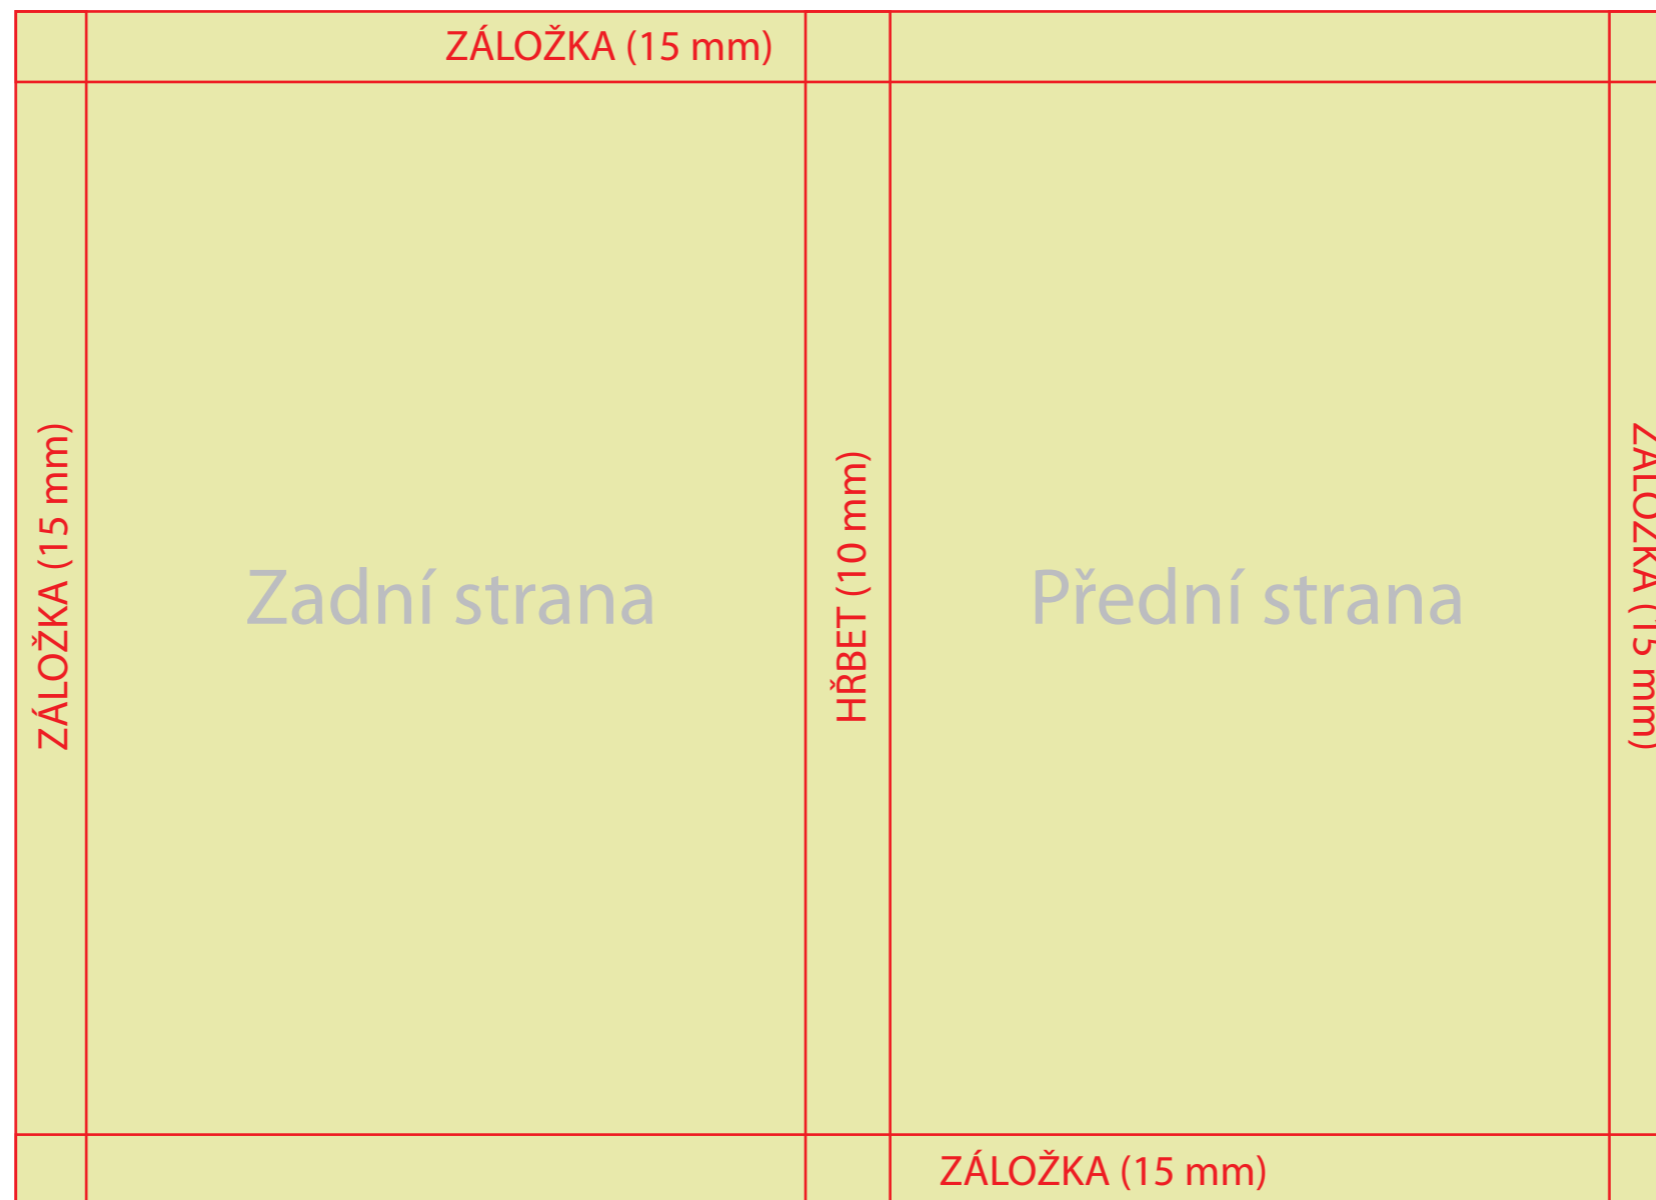

# Rozměry grafiky na potahy zázn. knih A4 200 listů

**Celková kresba 468 x 330 mm**

**„viditelná kresba“ 438 x 300 mm + 15 mm záložky na každé straně**

# Rozměry grafiky na potahy zázn. knih A5 100 listů

**Celková kresba 340 x 240 mm**

**„viditelná kresba“ 310 x 210 mm + 15 mm záložky na každé straně**

# Rozměry grafiky na potahy zázn. knih A5 150 listů

**Celková kresba 342 x 240 mm**

**„viditelná kresba“ 312 x 210 mm + 15 mm záložky na každé straně**

# Rozměry grafiky na potahy zázn. knih A5 200 listů

**Celková kresba 347 x 240 mm**

**„viditelná kresba“ 317 x 210 mm + 15 mm záložky na každé straně**