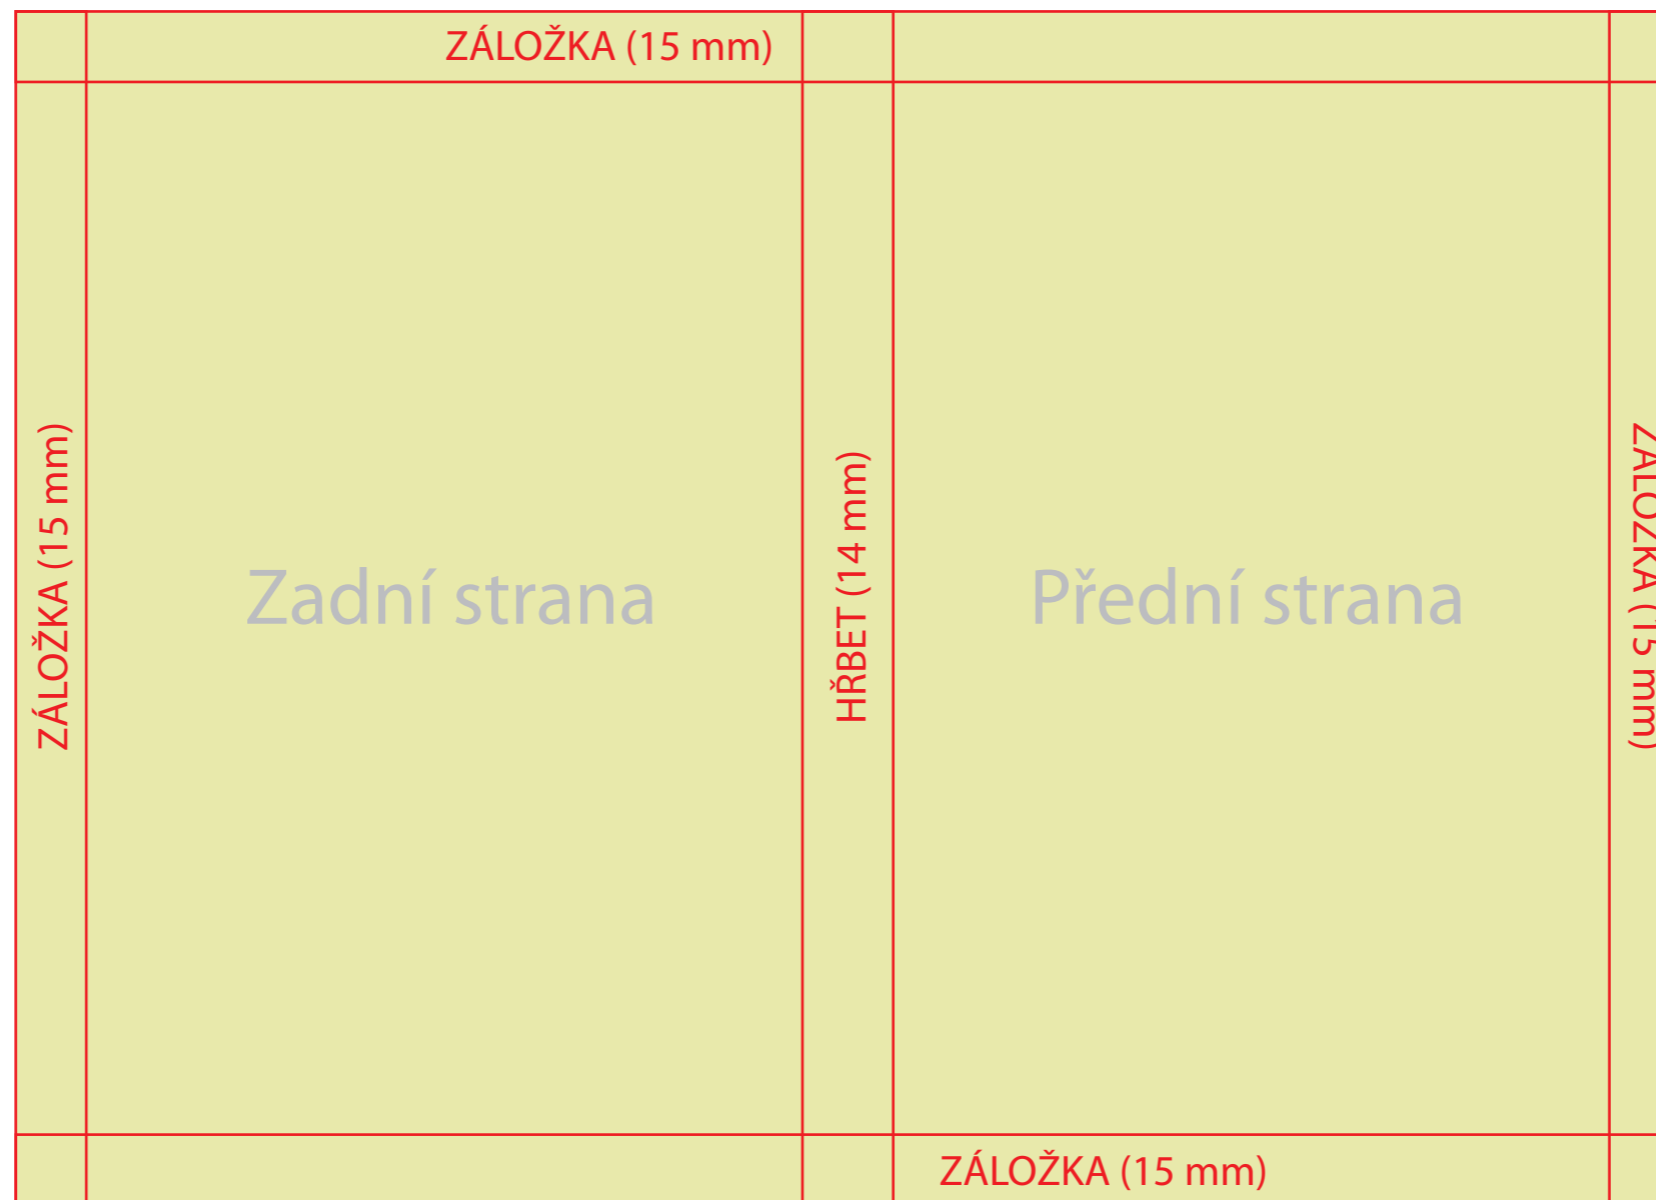

# Rozměry grafiky na potahy zázn. knih A4 200 listů

**Celková kresba 468 x 330 mm**

**„viditelná kresba“ 438 x 300 mm + 15 mm záložky na každé straně**

# Rozměry grafiky na potahy zázn. knih A5 100 listů

**Celková kresba 340 x 240 mm**

**„viditelná kresba“ 310 x 210 mm + 15 mm záložky na každé straně**

# Rozměry grafiky na potahy zázn. knih A5 150 listů

**Celková kresba 342 x 240 mm**

**„viditelná kresba“ 312 x 210 mm + 15 mm záložky na každé straně**

# Rozměry grafiky na potahy zázn. knih A5 200 listů

**Celková kresba 347 x 240 mm**

**„viditelná kresba“ 317 x 210 mm + 15 mm záložky na každé straně**