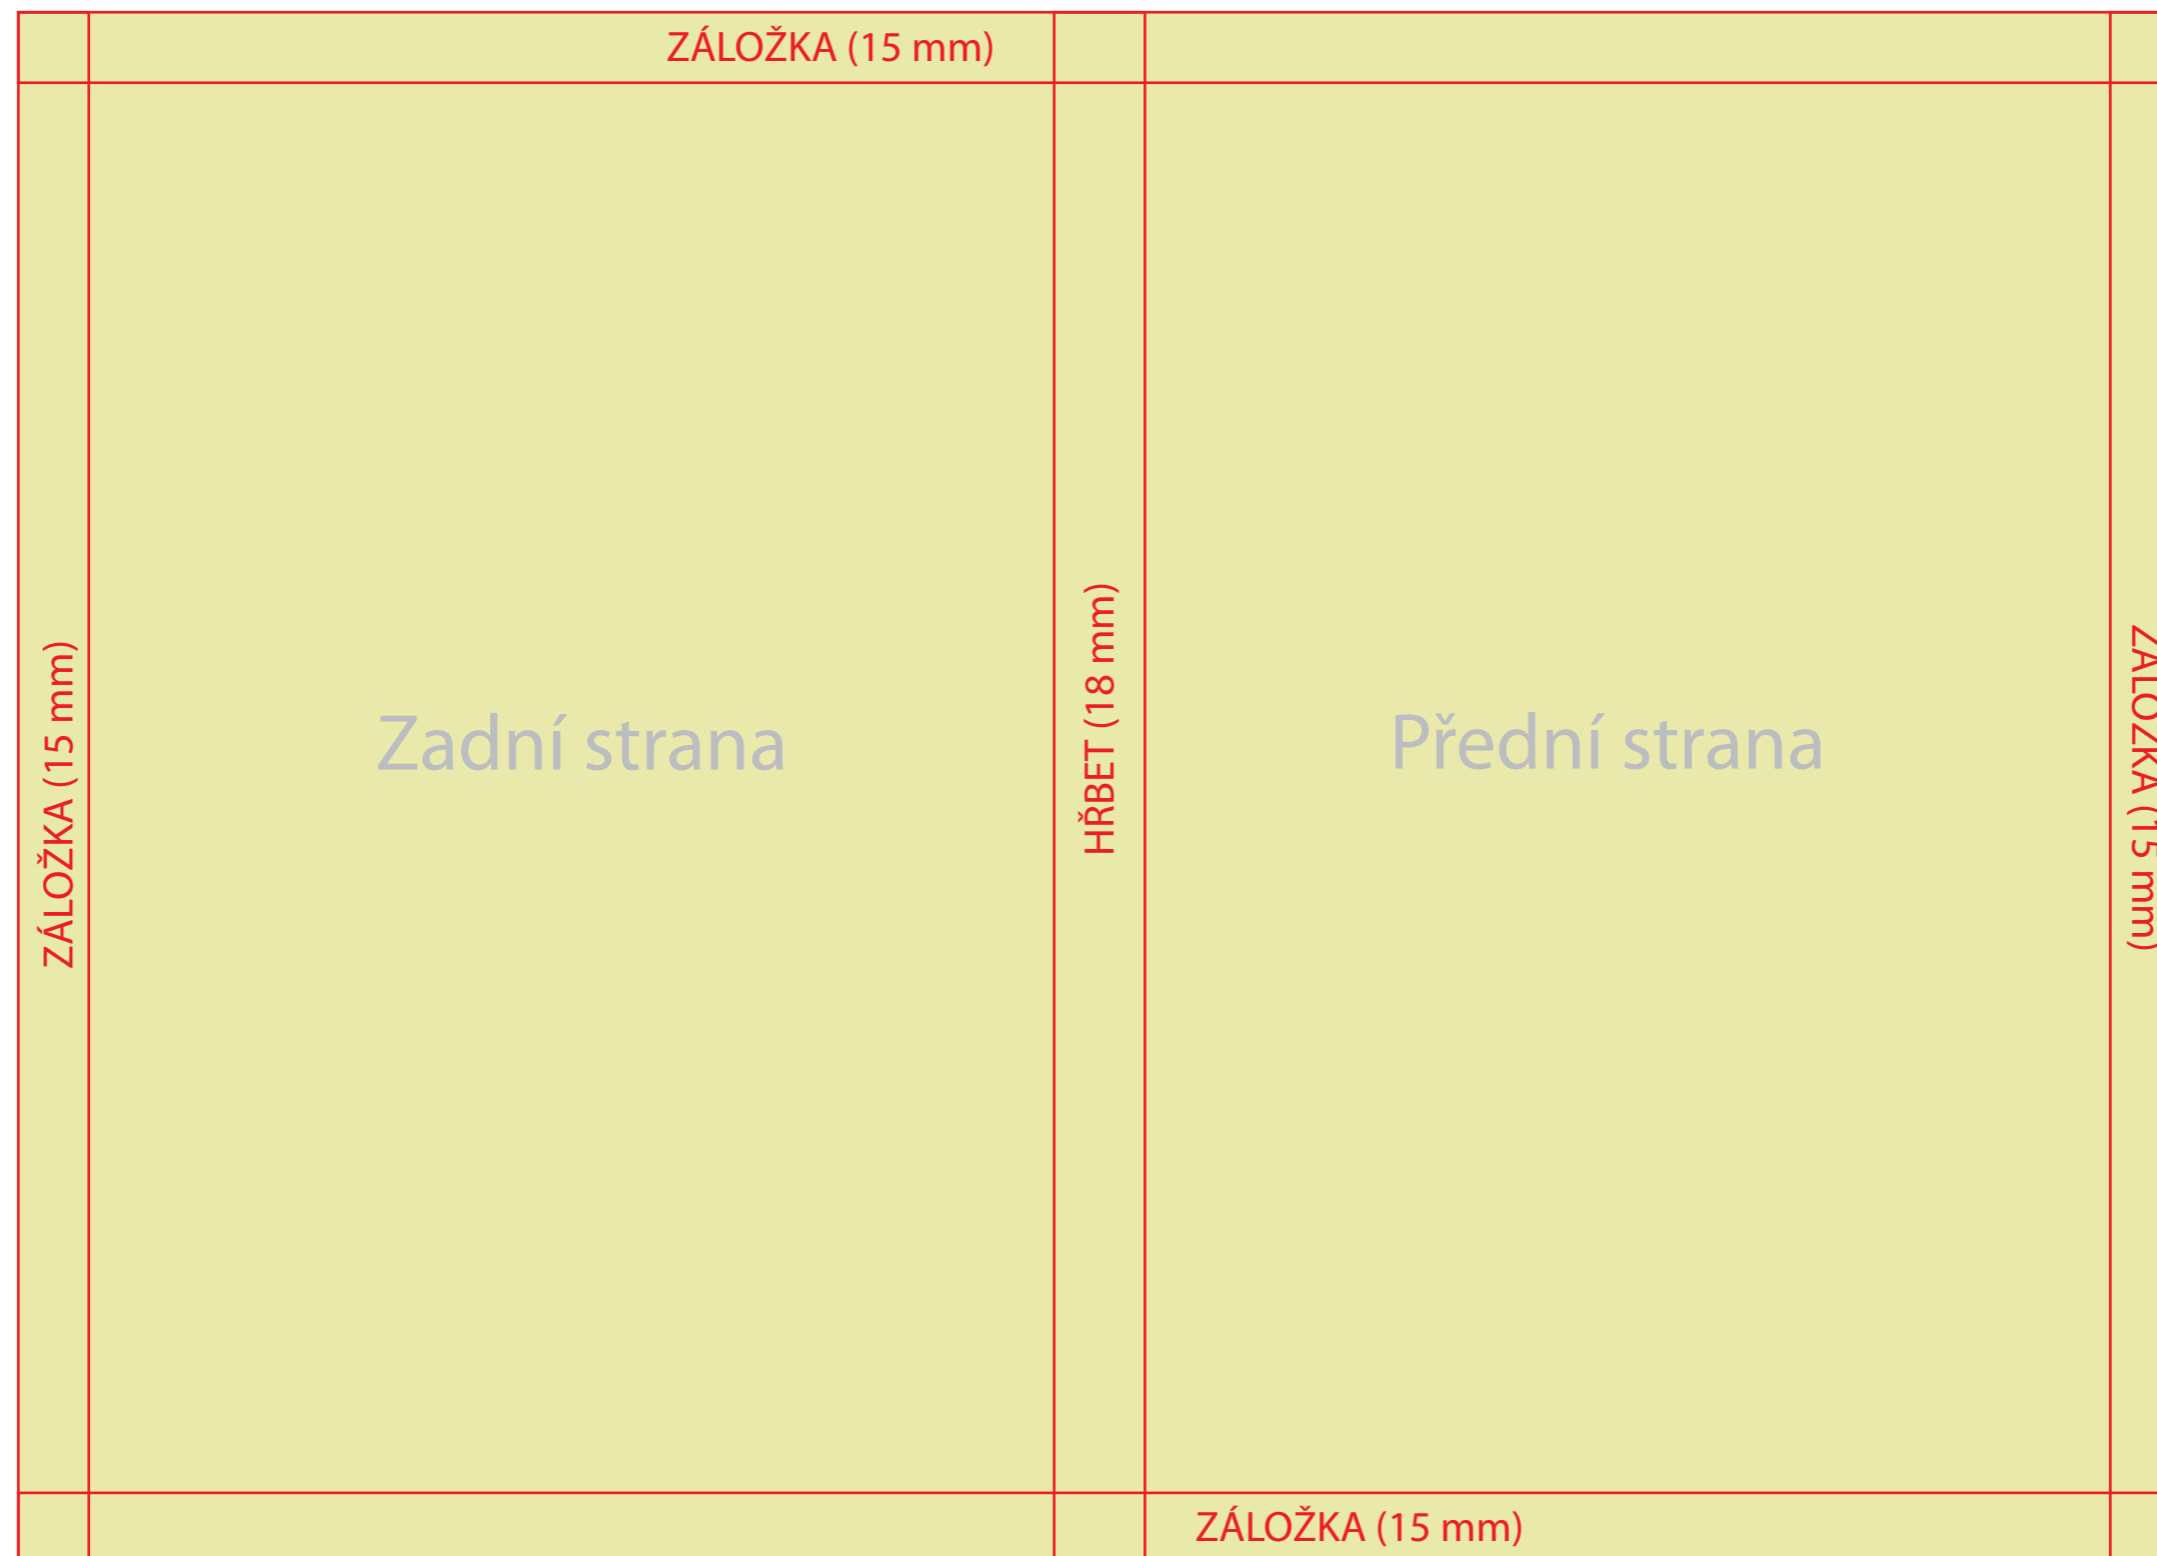

# Rozměry grafiky na potahy zázn. knih A4 100 listů

**Celková kresba 462 x 330 mm**

**„viditelná kresba“ 432 x 300 mm + 15 mm záložky na každé straně**

# Rozměry grafiky na potahy záz. knih A4 150 listů

**Celková kresba 464 x 330 mm**

**„viditelná kresba“ 434 x 300 mm + 15 mm záložky na každé straně**

# Rozměry grafiky na potahy zázn. knih A4 200 listů

**Celková kresba 468 x 330 mm**

**„viditelná kresba“ 438 x 300 mm + 15 mm záložky na každé straně**

# Rozměry grafiky na potahy zázn. knih A5 200 listů

**Celková kresba 347 x 240 mm**

**„viditelná kresba“ 317 x 210 mm + 15 mm záložky na každé straně**