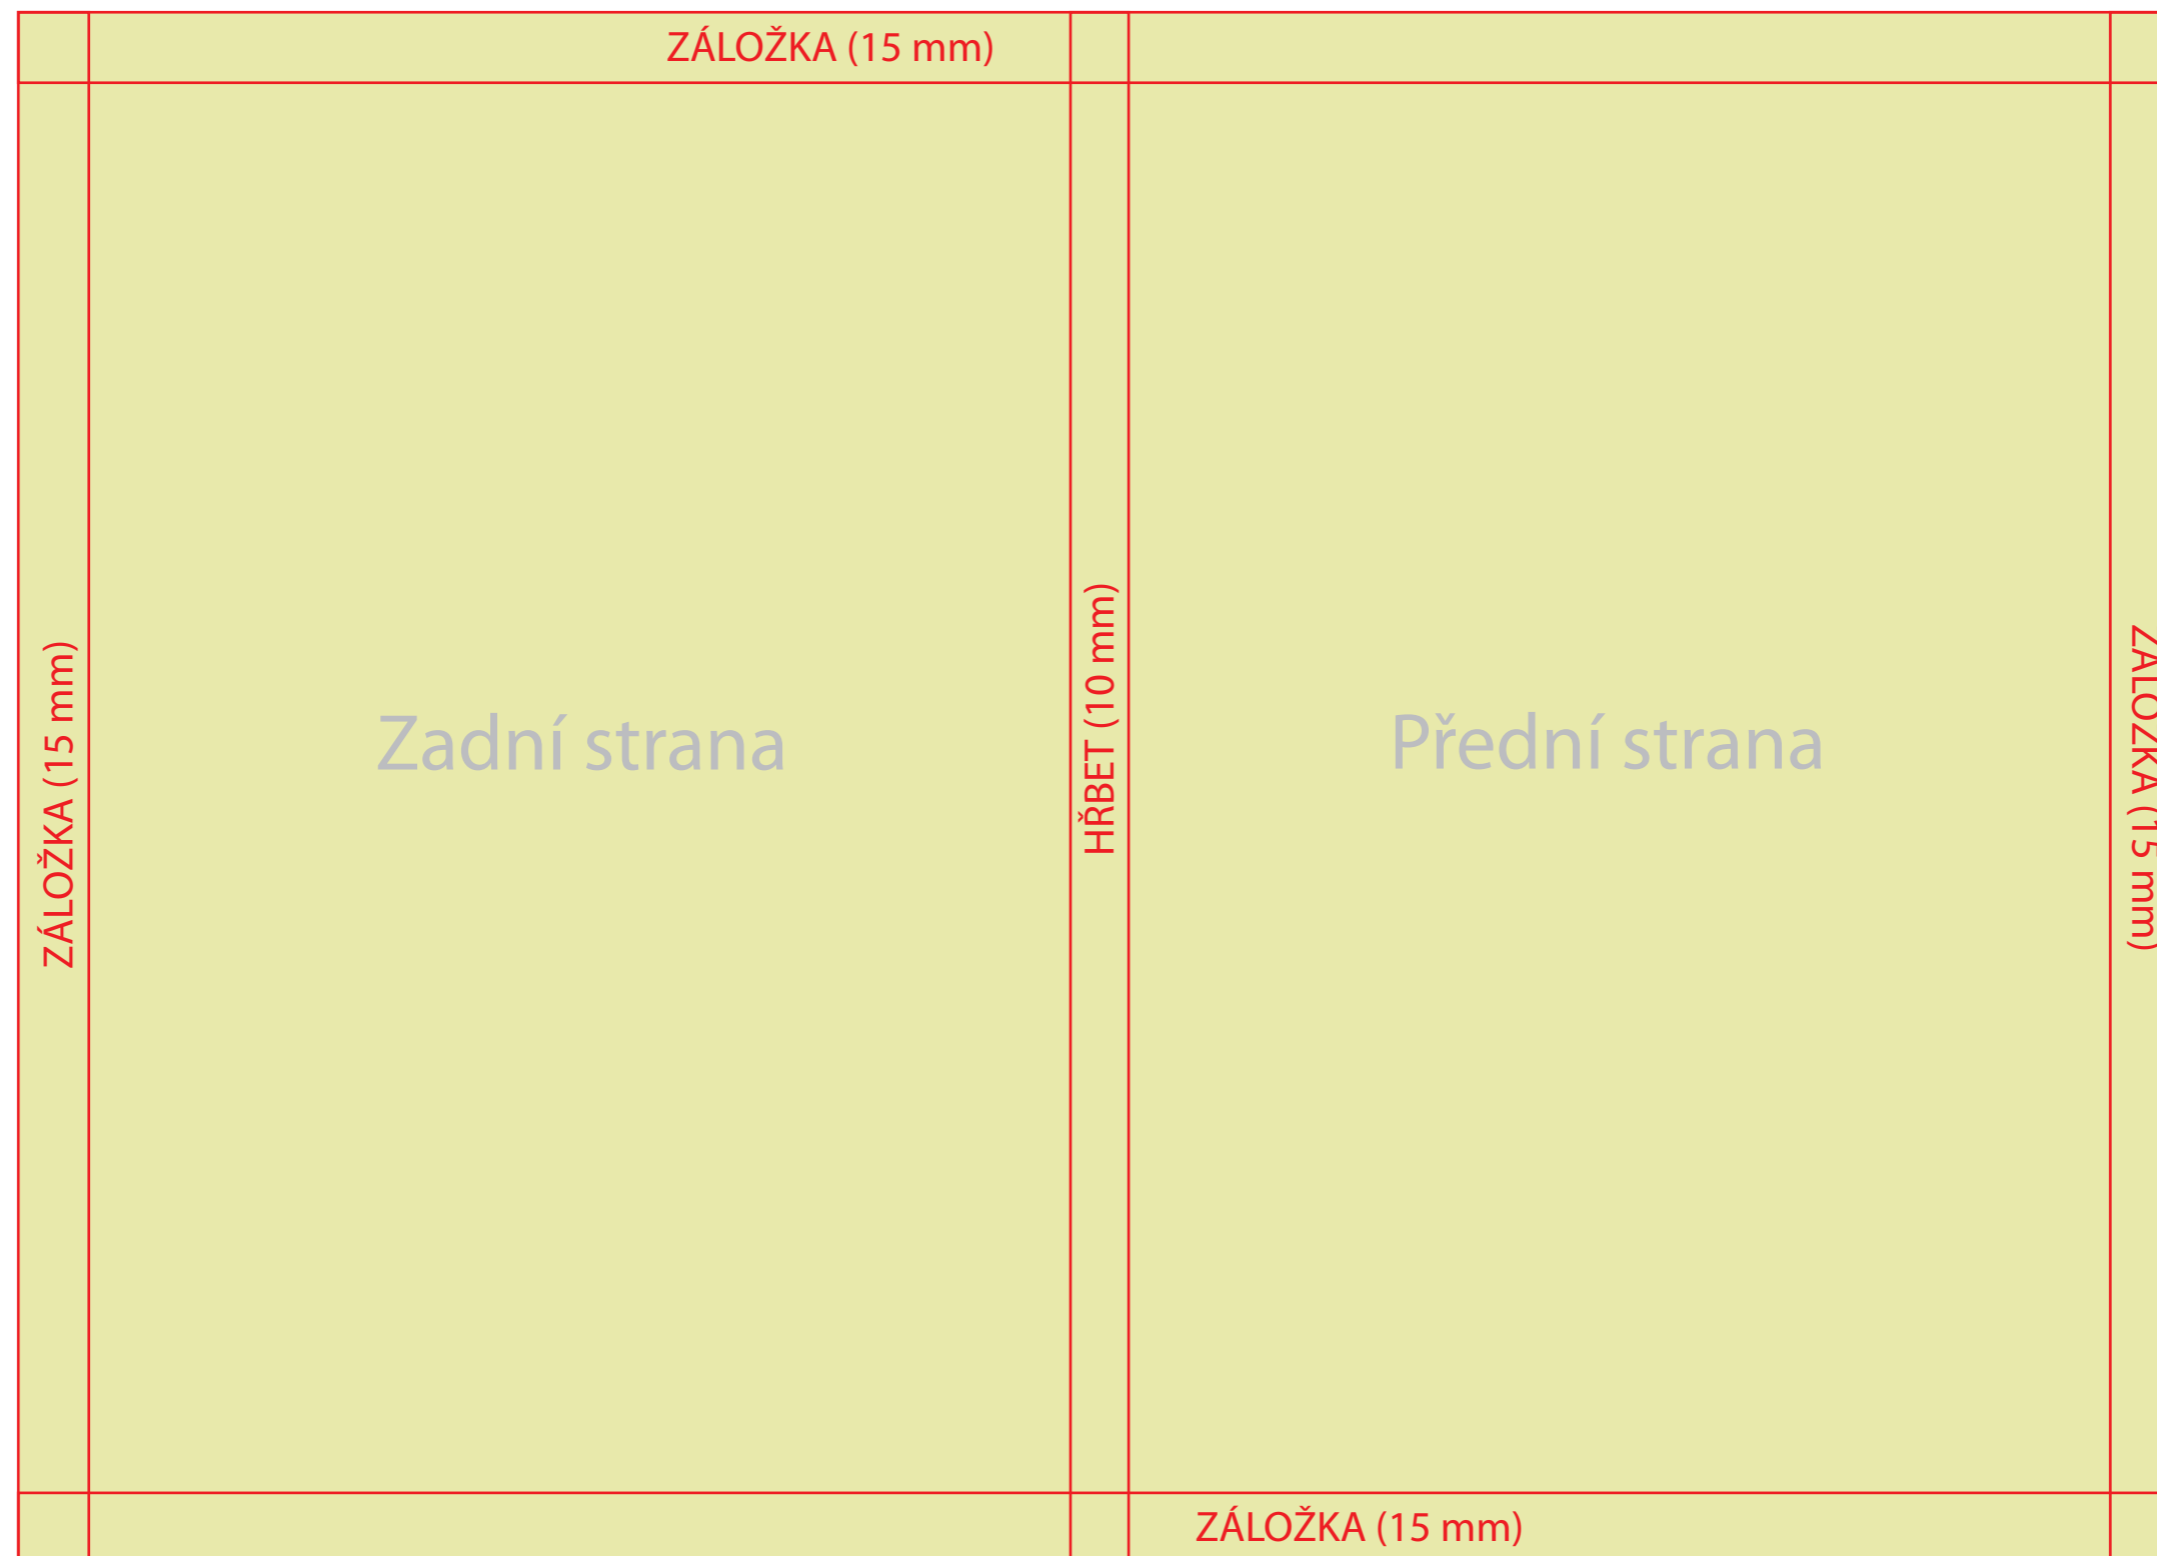

# Rozměry grafiky na potahy zázn. knih A4 100 listů

**Celková kresba 462 x 330 mm**

**„viditelná kresba“ 432 x 300 mm + 15 mm záložky na každé straně**

# Rozměry grafiky na potahy zázn. knih A5 100 listů

**Celková kresba 340 x 240 mm**

**„viditelná kresba“ 310 x 210 mm + 15 mm záložky na každé straně**

# Rozměry grafiky na potahy zázn. knih A5 150 listů

**Celková kresba 342 x 240 mm**

**„viditelná kresba“ 312 x 210 mm + 15 mm záložky na každé straně**

# Rozměry grafiky na potahy zázn. knih A5 200 listů

**Celková kresba 347 x 240 mm**

**„viditelná kresba“ 317 x 210 mm + 15 mm záložky na každé straně**