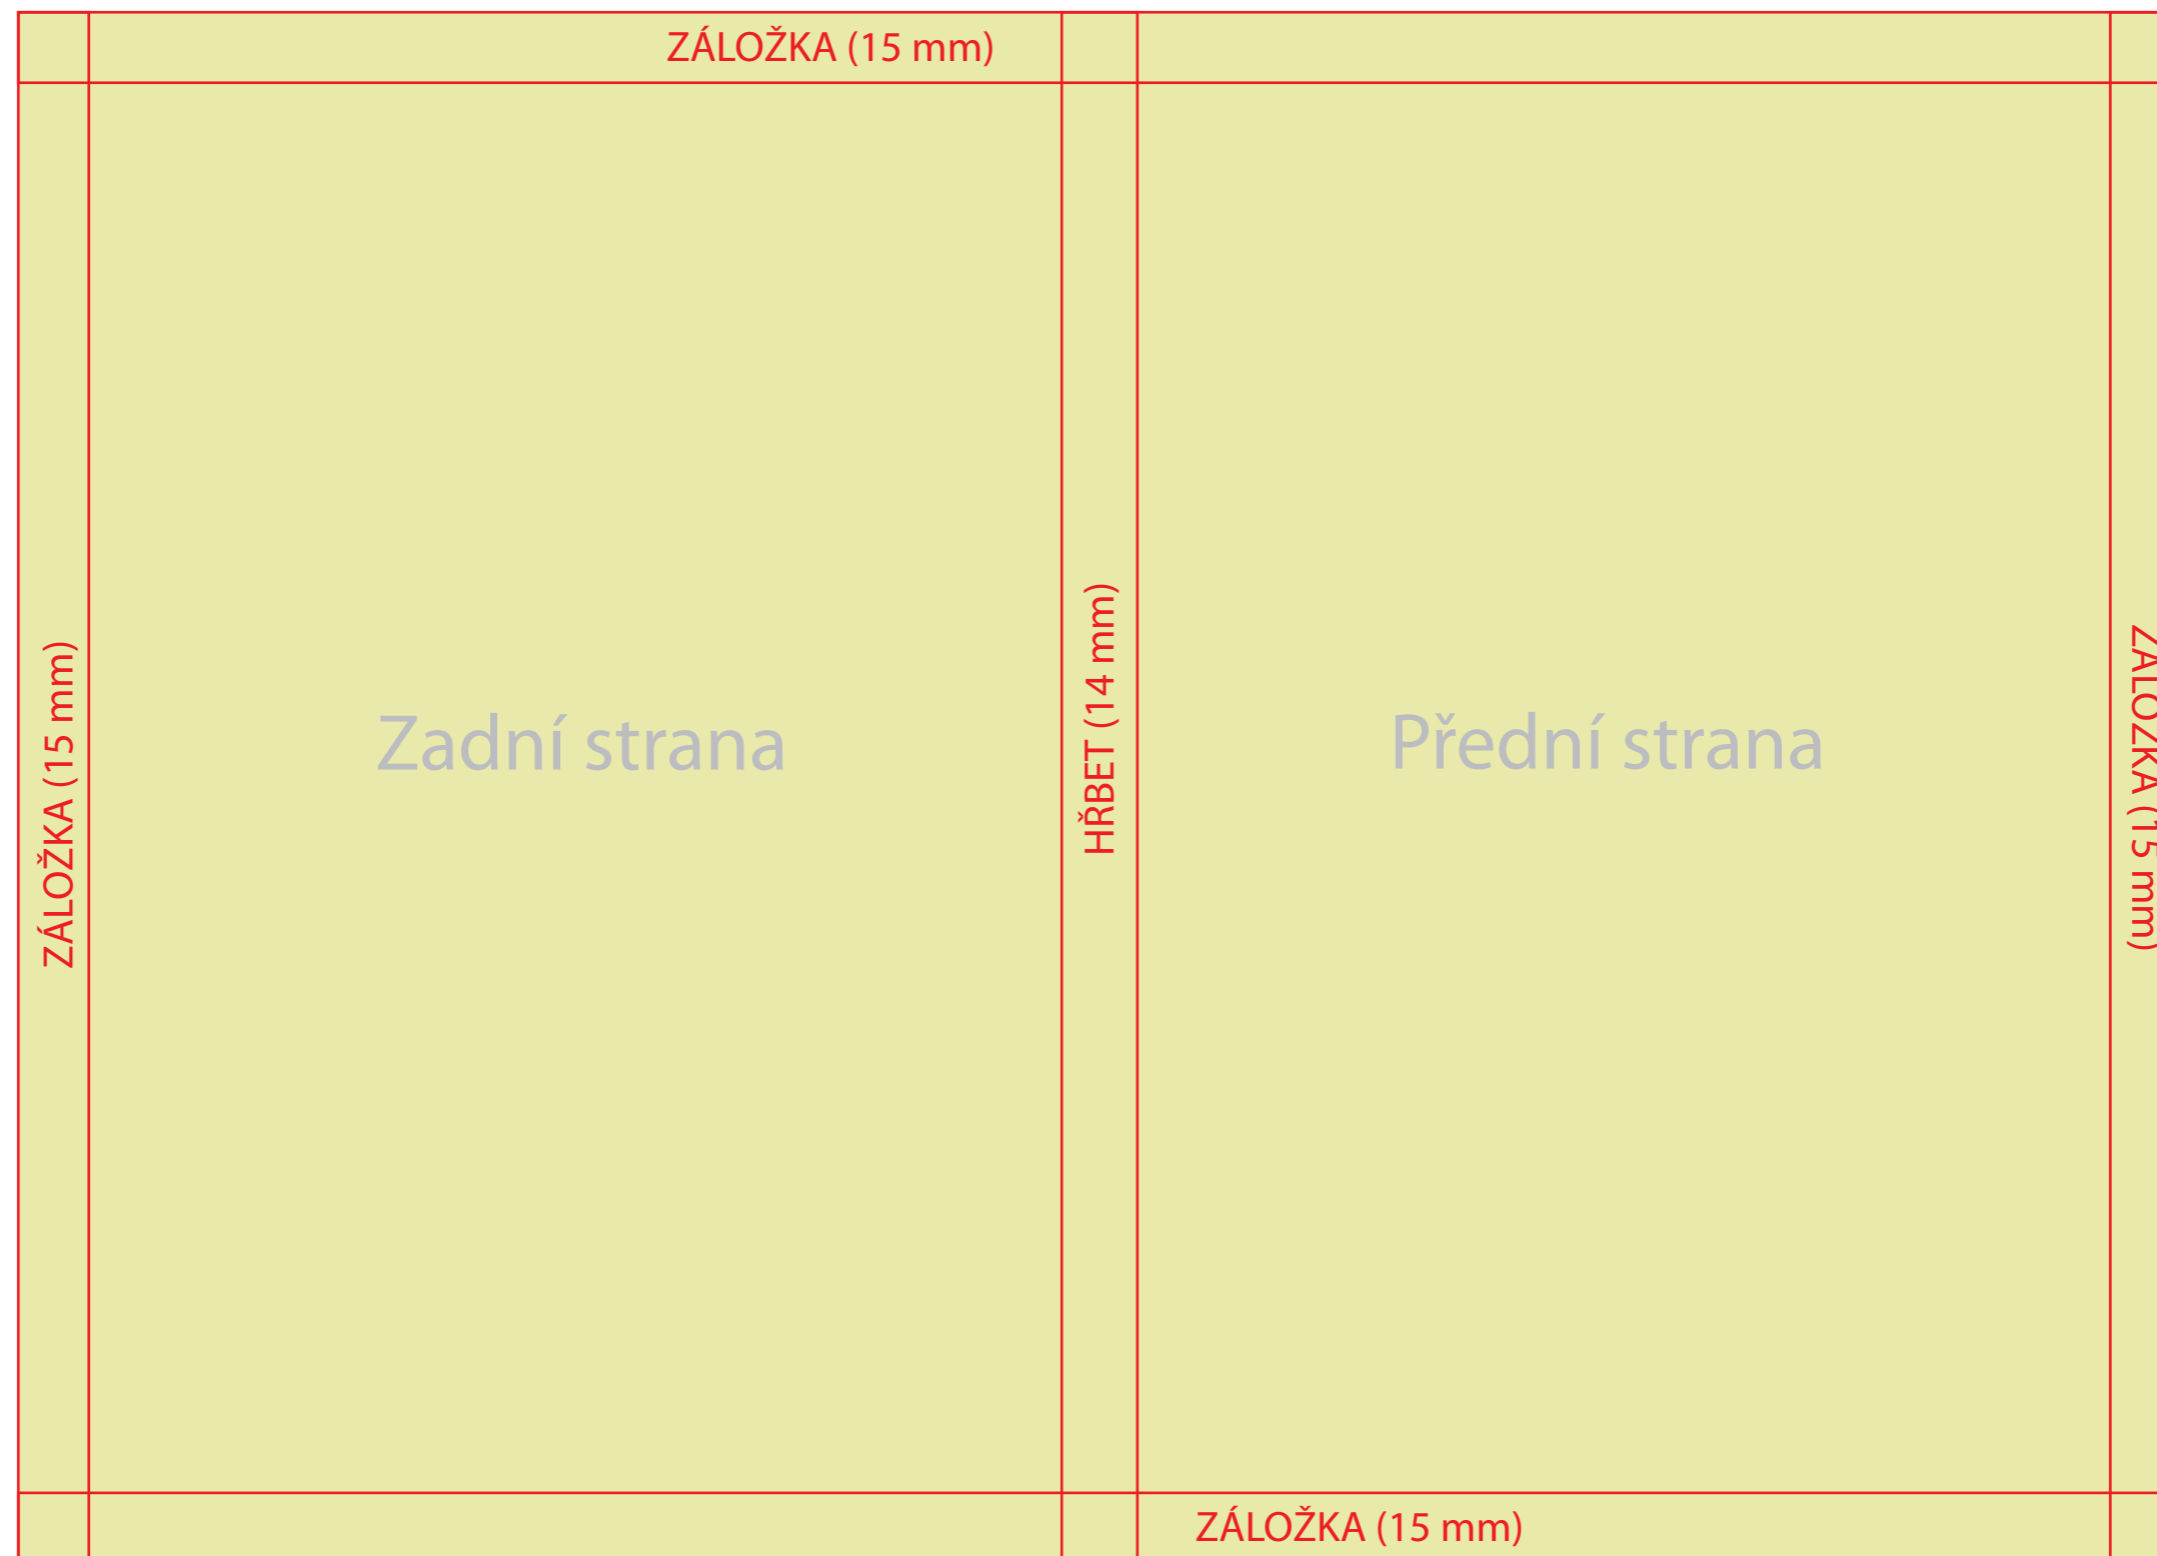

# Rozměry grafiky na potahy zázn. knih A4 100 listů

**Celková kresba 462 x 330 mm**

**„viditelná kresba“ 432 x 300 mm + 15 mm záložky na každé straně**

# Rozměry grafiky na potahy záz. knih A4 150 listů

**Celková kresba 464 x 330 mm**

**„viditelná kresba“ 434 x 300 mm + 15 mm záložky na každé straně**

# Rozměry grafiky na potahy zázn. knih A5 100 listů

**Celková kresba 340 x 240 mm**

**„viditelná kresba“ 310 x 210 mm + 15 mm záložky na každé straně**

# Rozměry grafiky na potahy zázn. knih A5 200 listů

**Celková kresba 347 x 240 mm**

**„viditelná kresba“ 317 x 210 mm + 15 mm záložky na každé straně**