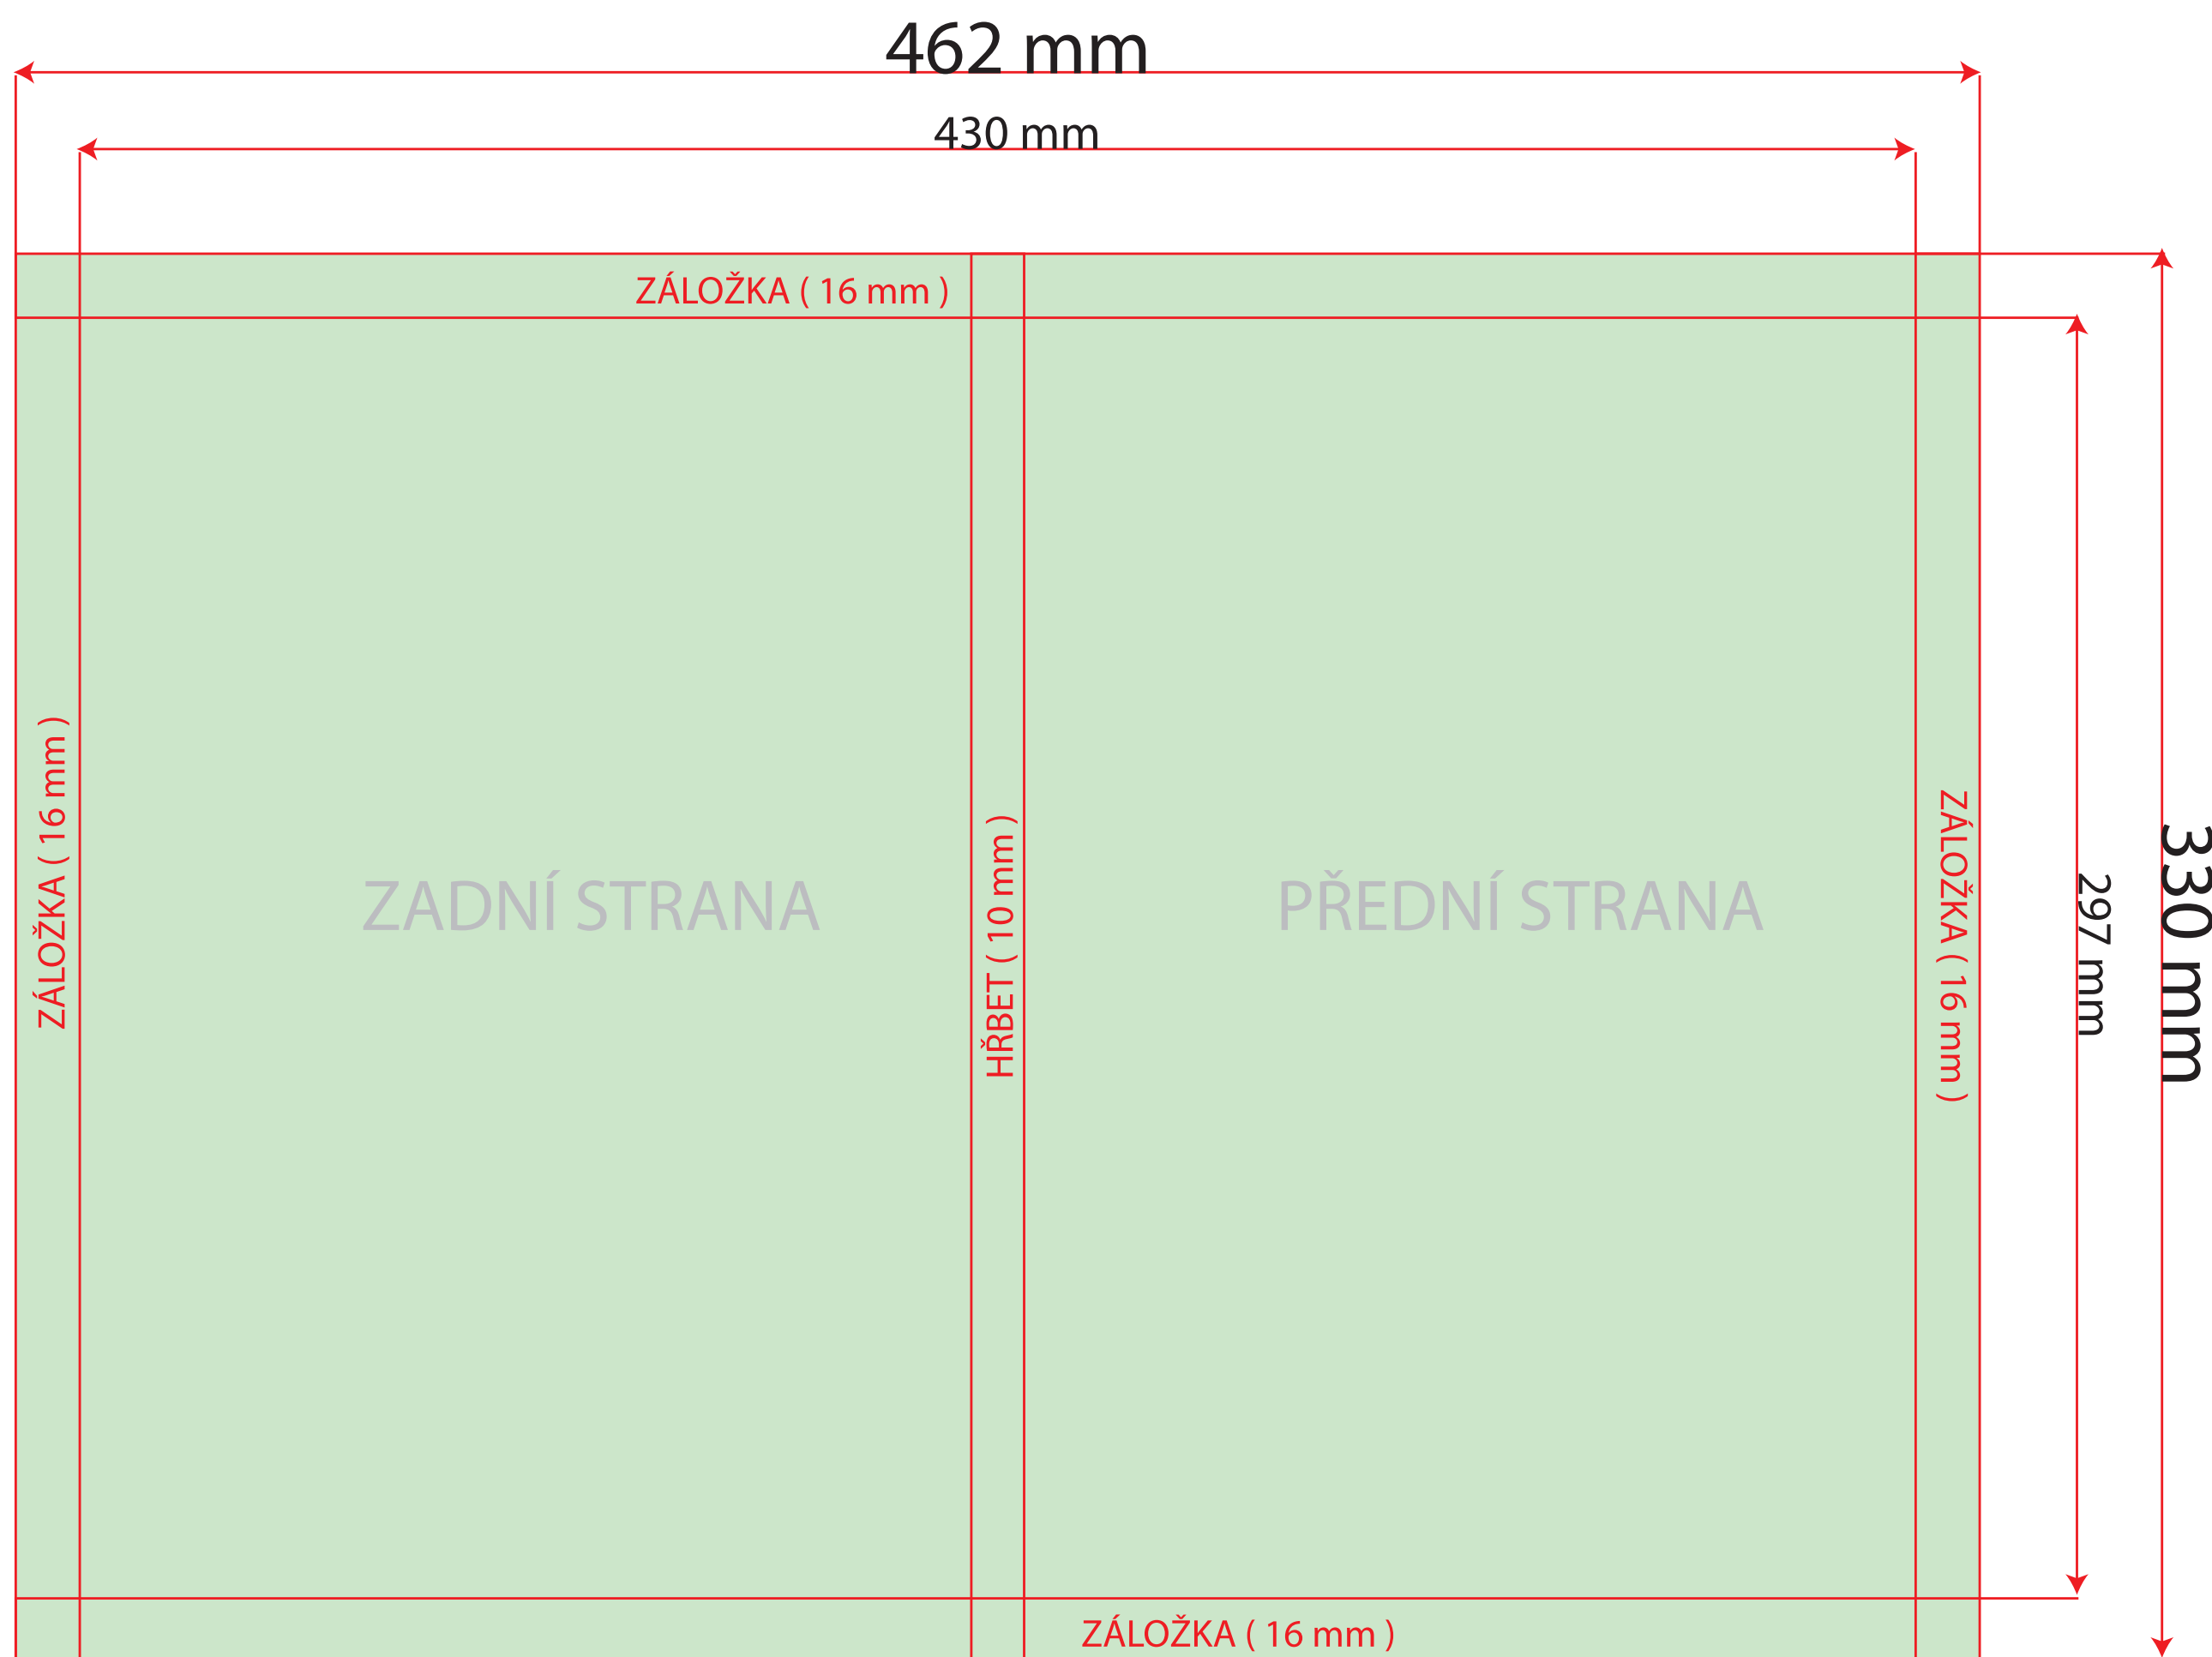

Rozměry grafiky na potahy záznamních knih A4 100 listů

Celková kresba 462 x 330 mm (včetně záložek 16 mm ze všech stran)

„viditelná kresba“ 430x297 mm

Rozměry grafiky na potahy záznamných knih A5 100 listů

Celková kresba 338 x 240 mm (včetně záložek 16 mm ze všech stran)

„viditelná kresba“ 306 x 210 mm

Rozměry grafiky na potahy záznamných knih A6 100 listů

Celková kresba 254 x 180 mm (včetně záložek 16 mm ze všech stran)

„viditelná kresba“ 222 x 148 mm