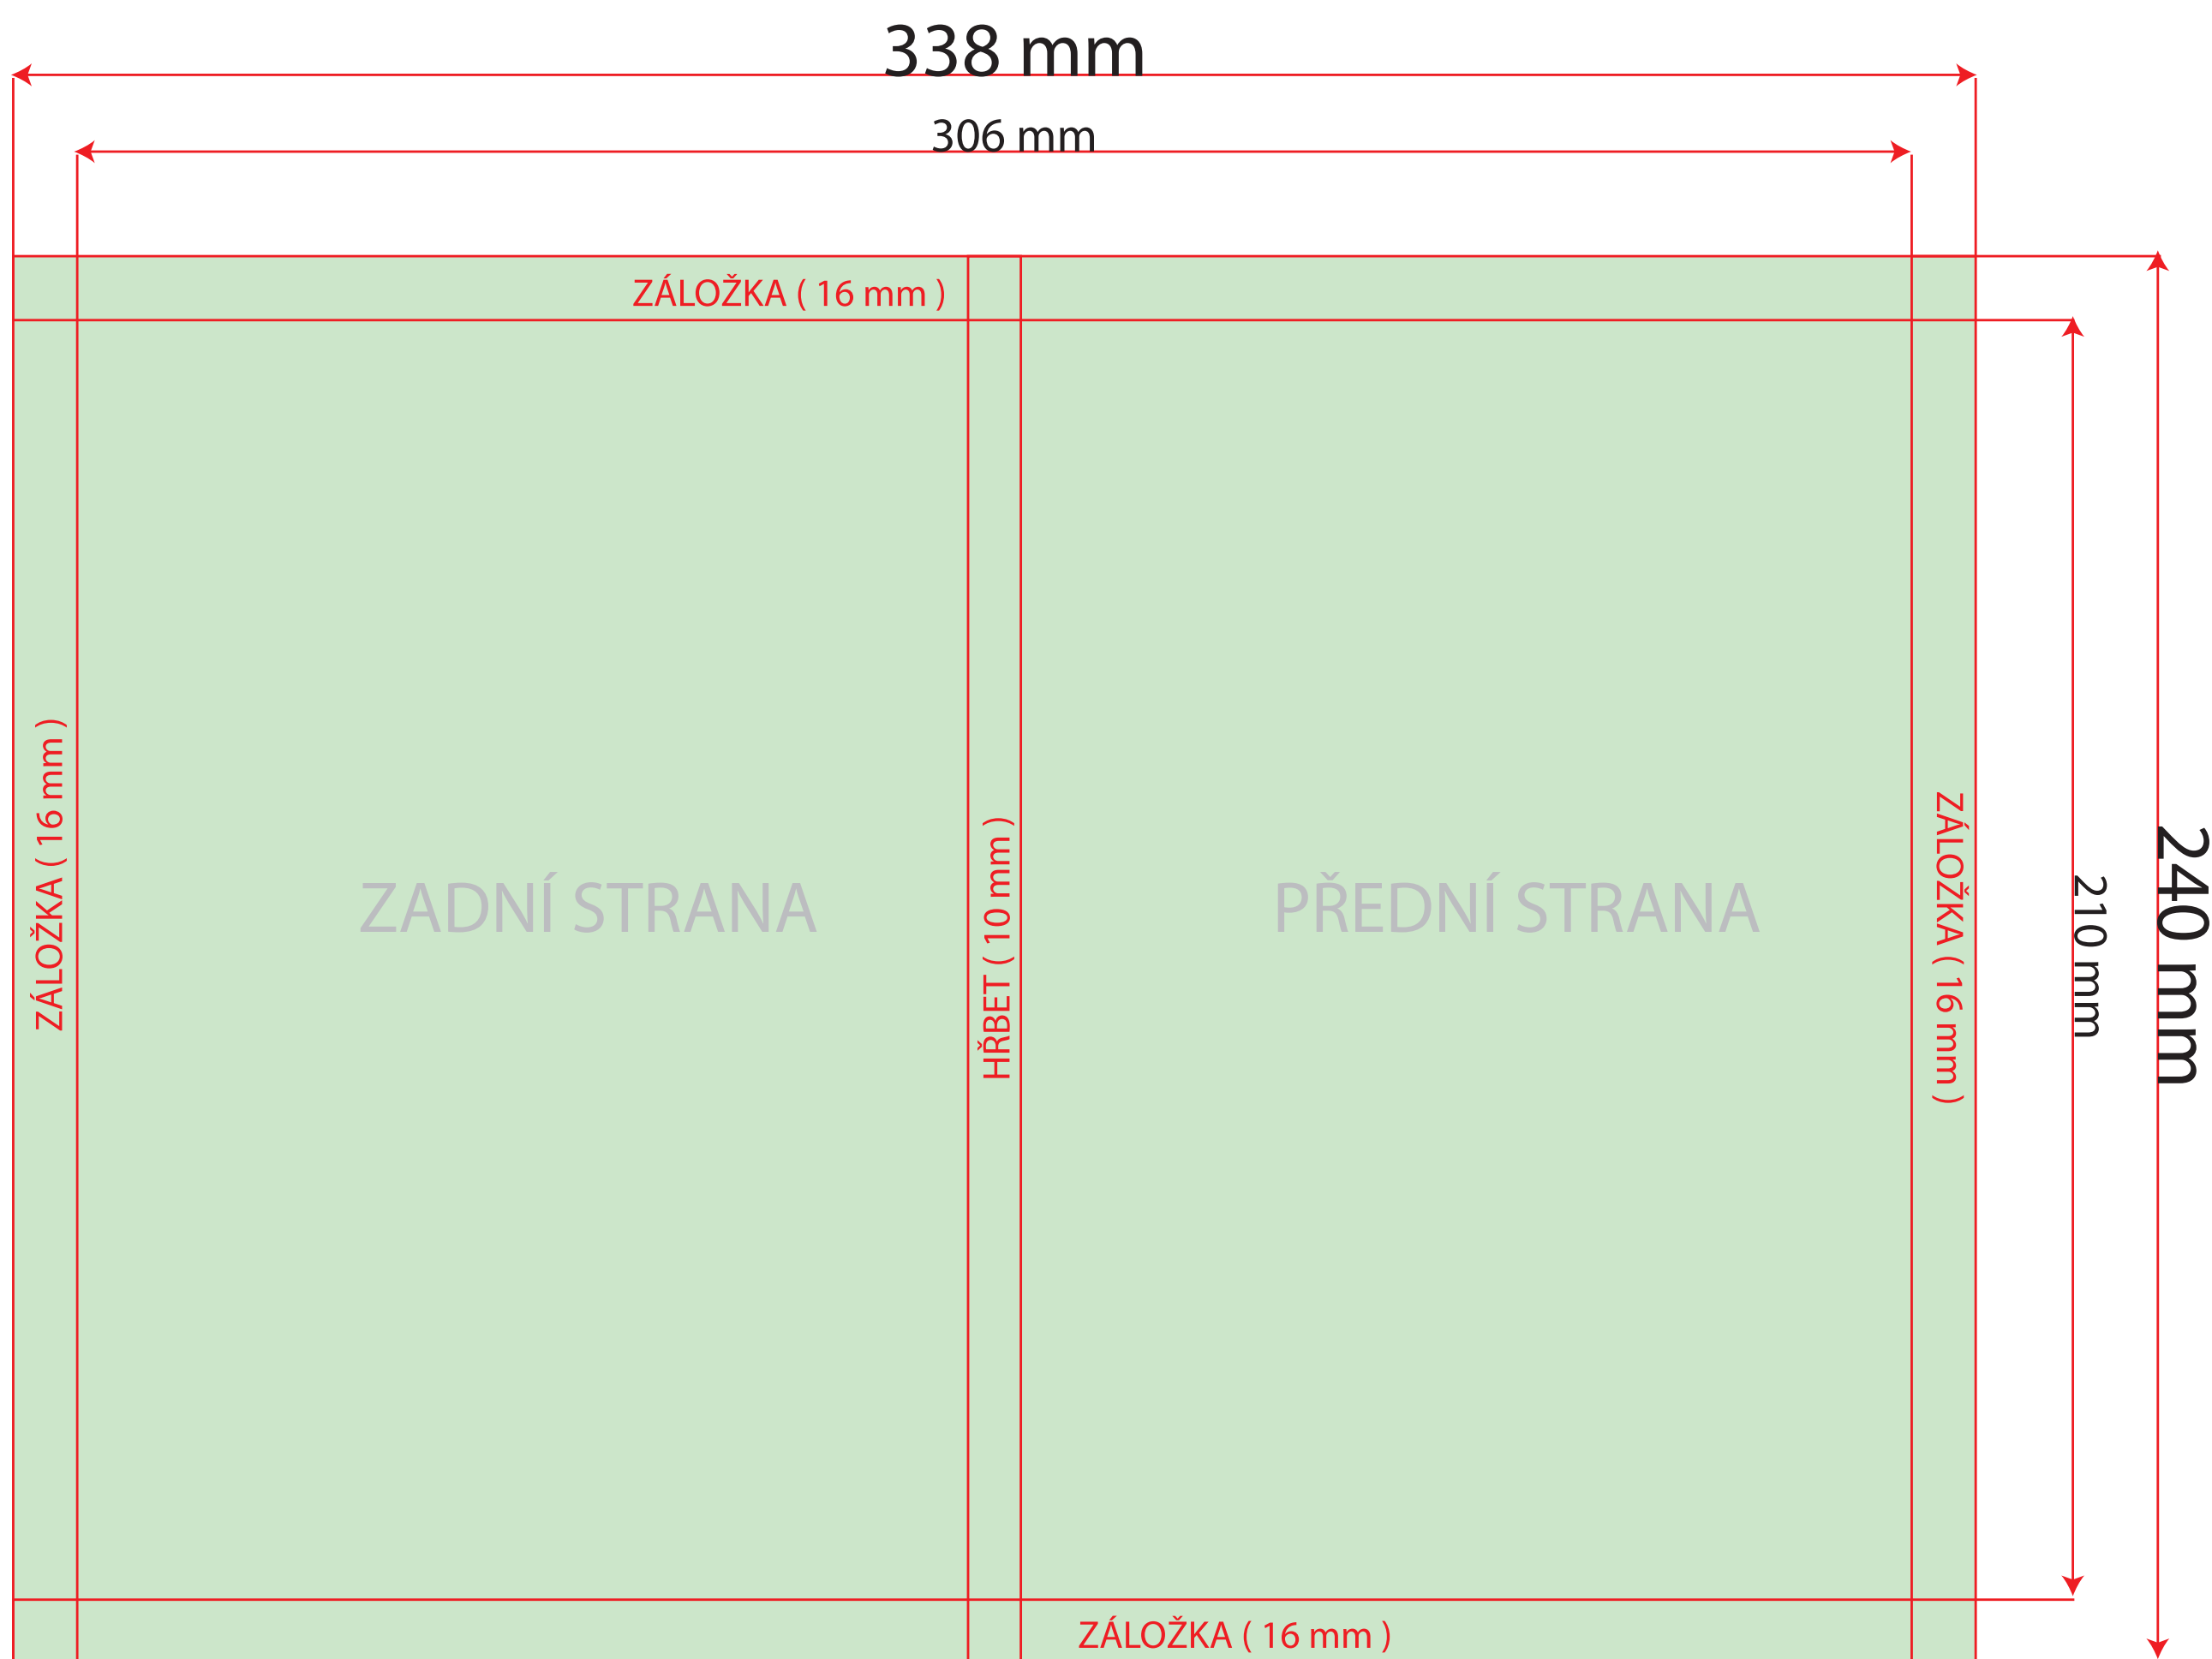

Rozměry grafiky na potahy záznamních knih A4 100 listů

Celková kresba 462 x 330 mm (včetně záložek 16 mm ze všech stran)

„viditelná kresba“ 430x297 mm

Rozměry grafiky na potahy záznamných knih A5 100 listů

Celková kresba 338 x 240 mm (včetně záložek 16 mm ze všech stran)

„viditelná kresba“ 306 x 210 mm

Rozměry grafiky na potahy záznamných knih A6 100 listů

Celková kresba 254 x 180 mm (včetně záložek 16 mm ze všech stran)

„viditelná kresba“ 222 x 148 mm